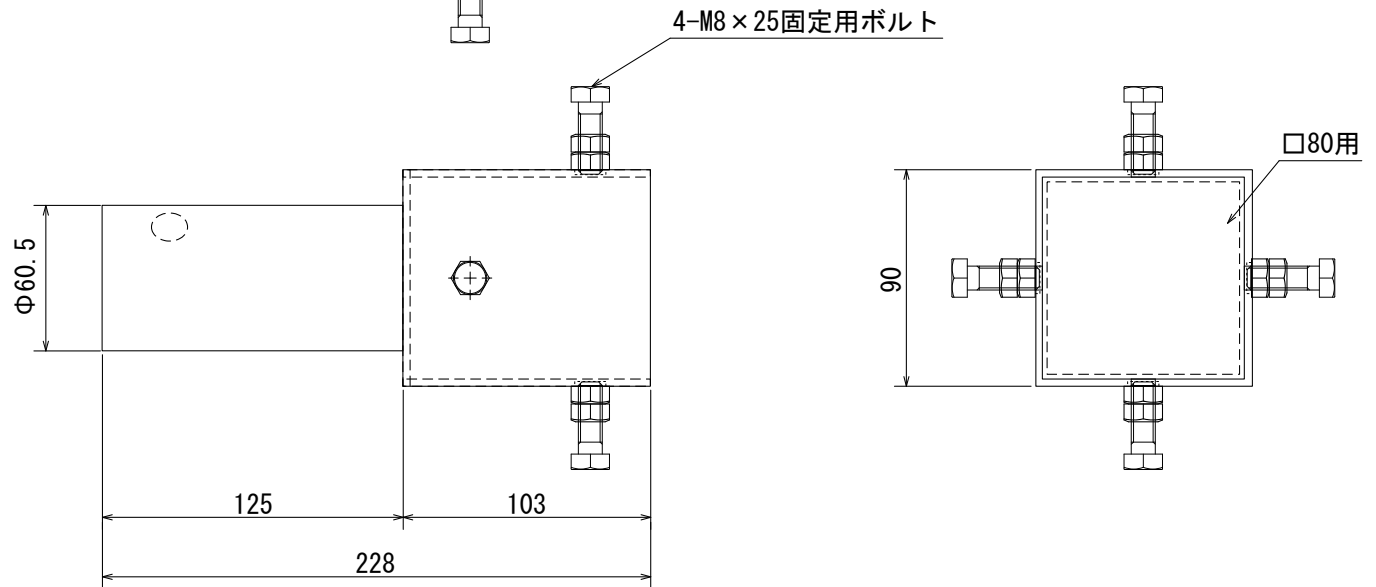

部番	部品名	材質	個数	摘要
①	本体	SUS304 (t3.0)	1	フッ素樹脂系粉体塗装
②	アーム部	SUS304 (t3.0)	1	フッ素樹脂系粉体塗装

※落下防止ワイヤーの取付方法は、「灯具 取扱説明書」をご確認ください。

仕様		日付	2018.7.4	図番	A09-A
適合器具	EWLFシリーズ	単位	mm	製品名称	LED道路灯エコウェイ アダプタ□80
適合ポール外形	□80				
質量	1.8kg	投影法	第3角法	型式	EW-K
本体色	グレー				
		承認	森山	<b>株式会社CGS</b>	