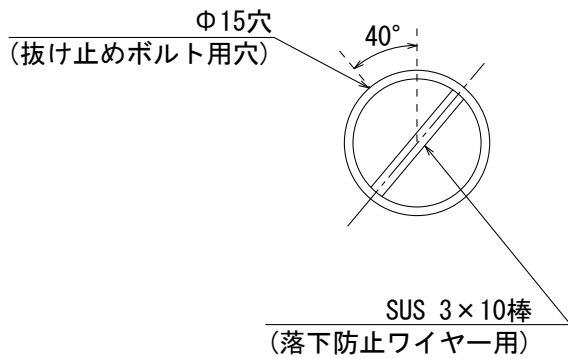

部番	部品名	材質	個数	摘要
①	本体	SUS304 (t3.0)	1	フッ素樹脂系粉体塗装
②	アーム部	SUS304 (t3.0)	1	フッ素樹脂系粉体塗装

※落下防止ワイヤーの取付方法は、「灯具 取扱説明書」をご確認ください。

仕様		日付	2018.7.4	図番	A09-A
適合器具	EWLFシリーズ	単位	mm	製品名称	LED道路灯エコウェイ アダプタ□80
適合ポール外形	□80				
質量	1.8kg	投影法	第3角法	型式	EW-K
本体色	グレー				
		承認	森山	<b>株式会社CGS</b>	