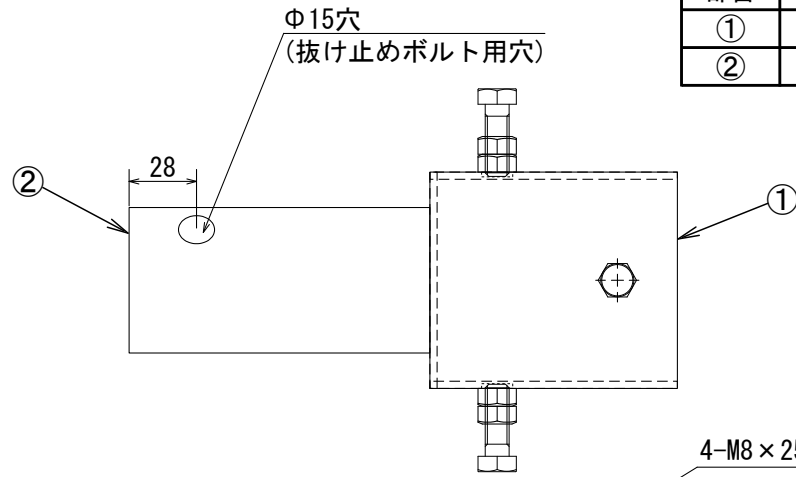

部番	部品名	材質	個数	摘要
①	本体	SUS304 (t3.0)	1	フッ素樹脂系粉体塗装
②	アーム部	SUS304 (t3.0)	1	フッ素樹脂系粉体塗装

※落下防止ワイヤーの取付方法は、「灯具 取扱説明書」をご確認ください。

仕様		日付	2018.7.4	図番	A09-A
適合器具	EWLFシリーズ	単位	mm	製品名称	LED道路灯エコウェイ アダプタ□80
適合ポール外形	□80				
質量	1.8kg	投影法	第3角法	型式	EW-K
本体色	グレー				
		承認	森山	<b>株式会社CGS</b>	