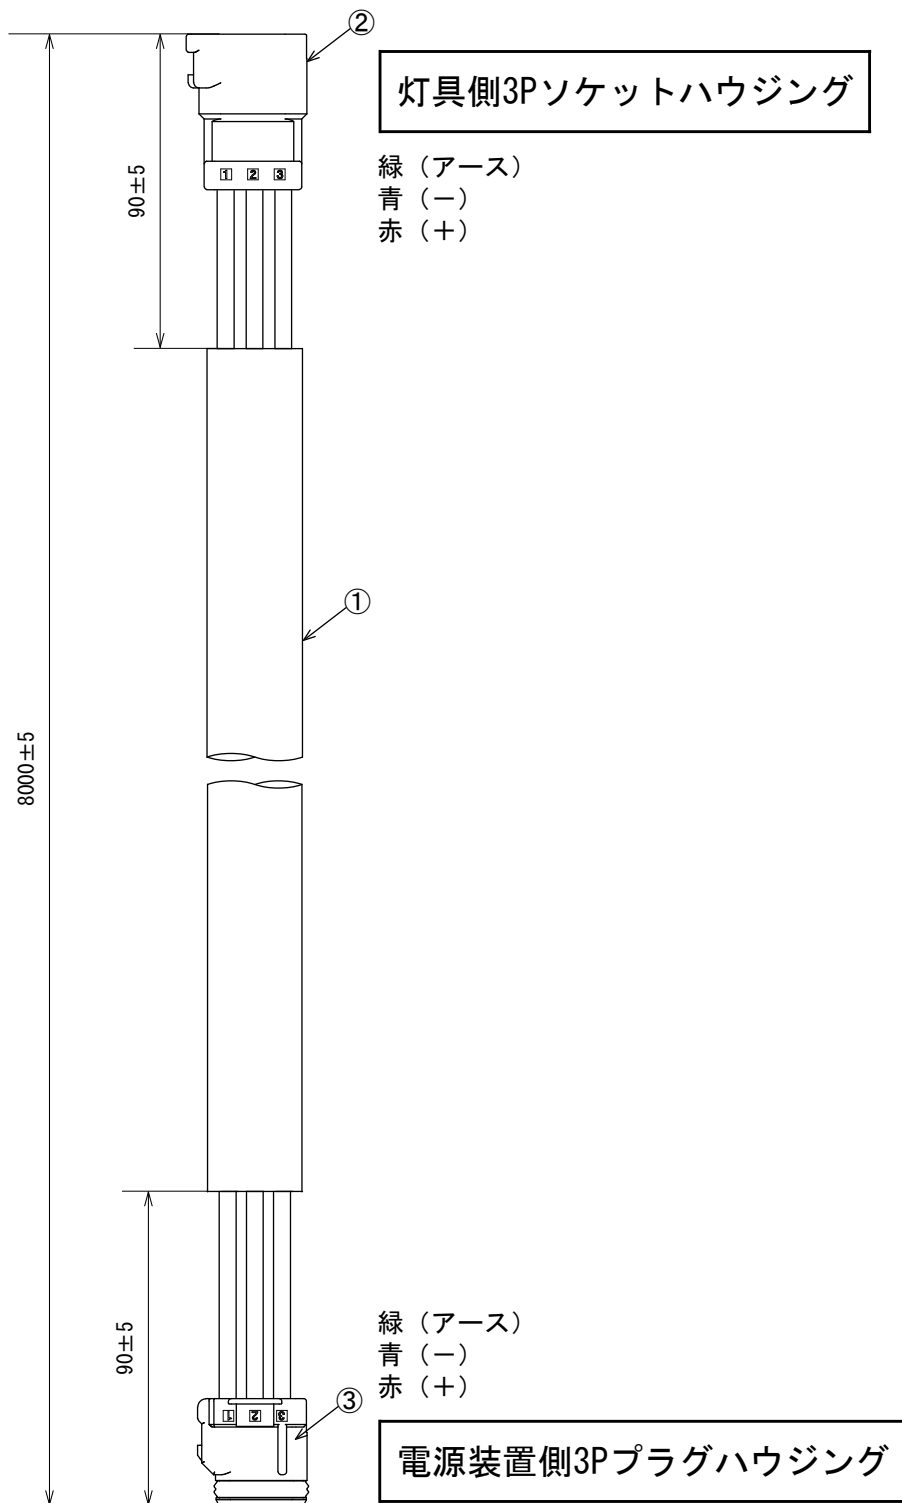

部番	部品名	材質	個数	摘要
①	VCTケーブル	PVC	1	1.25mm \times 3心
②	防水コネクタ	PBT	1	
③	防水コネクタ	PBT	1	

仕様		日付	2021.1.19	図番	L12-D
適合灯具	EWLFシリーズ	単位	mm	製品名称	LED道路灯エコウェイ専用ケーブル8m
搭載可能電源	EWP40-6106 EWP41-6206 EWP52-5309 EWP54-2719 EWP80-6213 EWP83-4219 EWP119-6019 EWP136-6919 EWP145-6323	投影法	第3角法	型式	EW-L80
質量	1.1kg	承認	森山	株式会社CGS	
シース色	ブラック				

部番	部品名	材質	個数	摘要
①	VCTケーブル	PVC	1	1.25mmφ×3心
②	防水コネクタ	PBT	1	
③	防水コネクタ	PBT	1	

仕様		日付	2021.1.20	図番	L12-E
適合灯具	EWLGシリーズ	単位	mm	製品名称	LED道路灯エコウェイ専用ケーブル8m
搭載可能電源	EWP18-2607 EWP37-5307 EWP45-6007	投影法	第3角法	型式	EW-L80
質量	1.1kg	承認	森山	株式会社CGS	
シース色	ブラック				