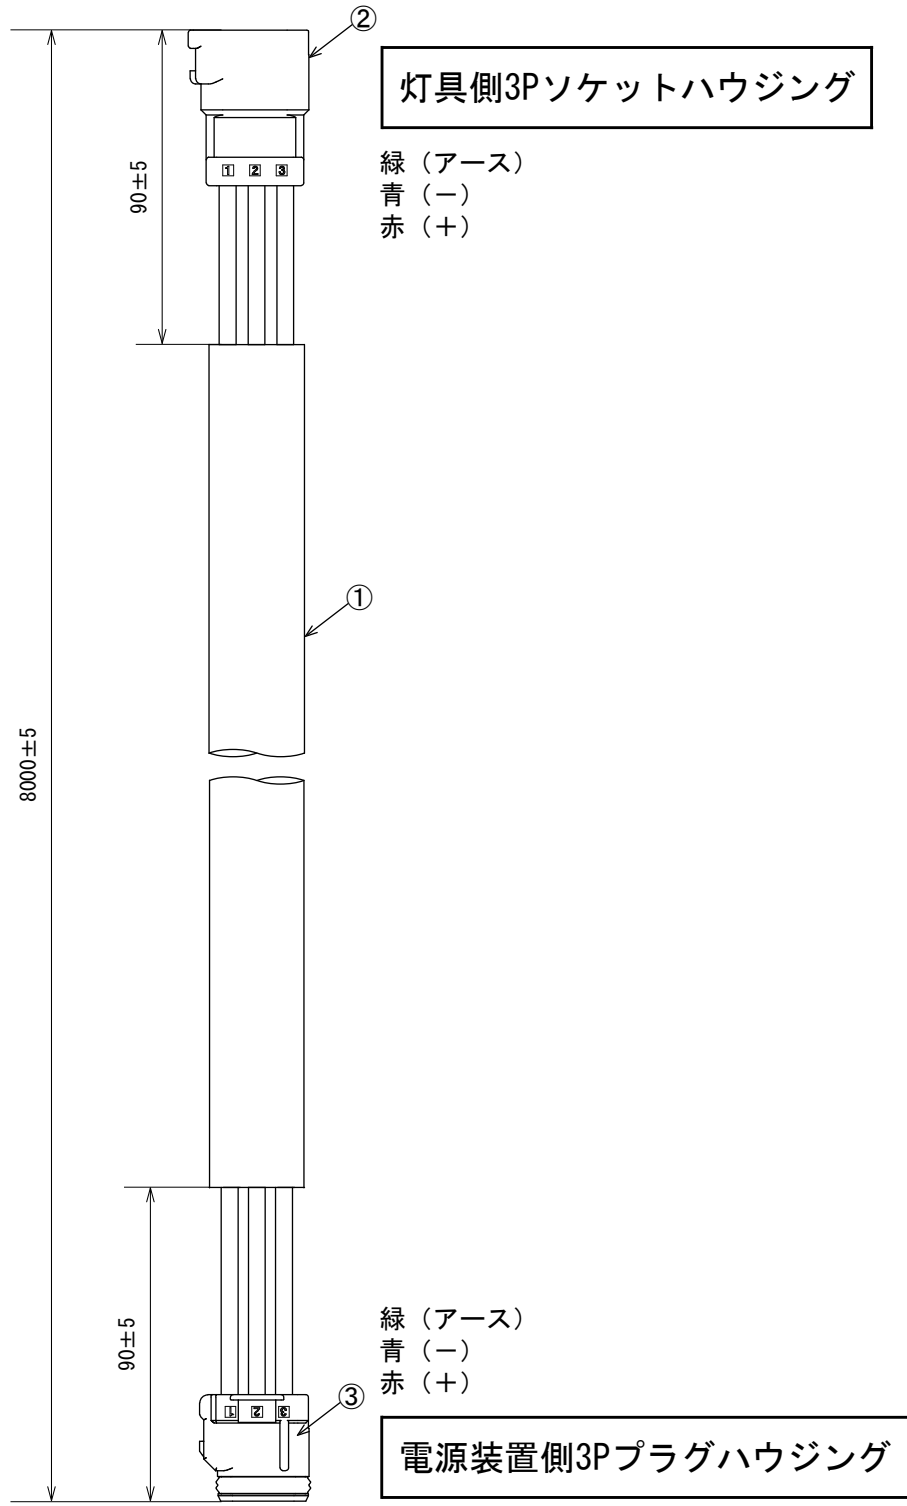

部番	部品名	材質	個数	摘要
①	VCTケーブル	PVC	1	1.25mm \times 3心
②	防水コネクタ	PBT	1	
③	防水コネクタ	PBT	1	

仕様		日付	2021.1.19	図番	L12-D
適合灯具	EWLFシリーズ	単位	mm	製品名称	LED道路灯エコウェイ専用ケーブル8m
搭載可能電源	EWP40-6106 EWP41-6206 EWP52-5309 EWP54-2719 EWP80-6213 EWP83-4219 EWP119-6019 EWP136-6919 EWP145-6323	投影法	第3角法	型式	EW-L80
質量	1.1kg	承認	森山	株式会社CGS	
シース色	ブラック				

部番	部品名	材質	個数	摘要
①	VCTケーブル	PVC	1	1.25mmφ×3心
②	防水コネクタ	PBT	1	
③	防水コネクタ	PBT	1	

仕様		日付	2021.1.20	図番	L12-E
適合灯具	EWLGシリーズ	単位	mm	製品名称	LED道路灯エコウェイ専用ケーブル8m
搭載可能電源	EWP18-2607 EWP37-5307 EWP45-6007	投影法	第3角法	型式	EW-L80
質量	1.1kg	承認	森山	株式会社CGS	
シース色	ブラック				