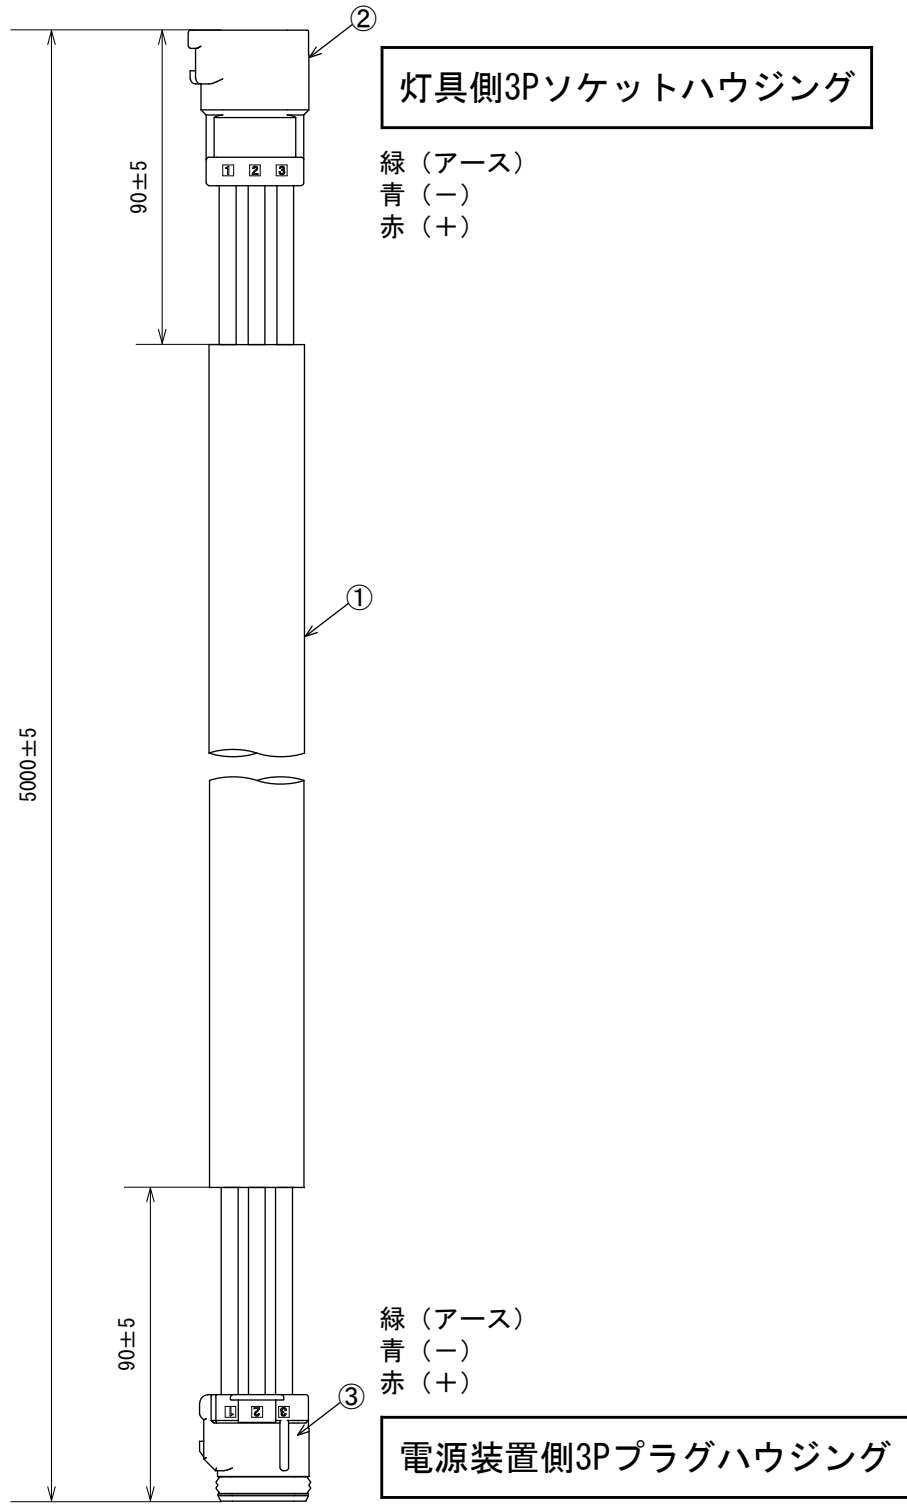

部番	部品名	材質	個数	摘要
①	VCTケーブル	PVC	1	1.25mmφ×3心
②	防水コネクタ	PBT	1	
③	防水コネクタ	PBT	1	

仕様		日付	2021.7.2	図番	L18-A
適合灯具	EWLGシリーズ	単位	mm	製品名称	LED道路灯エコウェイ専用ケーブル5m
搭載可能電源	EWP18-2607 EWP37-5307 EWP45-6007	投影法	第3角法	型式	EW-L50
質量	0.8kg	承認	森山	株式会社CGS	
シース色	ブラック				

部番	部品名	材質	個数	摘要
①	VCTケーブル	PVC	1	1.25mm \times 3心
②	防水コネクタ	PBT	1	
③	防水コネクタ	PBT	1	

仕様		日付	2023. 8. 25	図番	L22-B
適合灯具	EWLFシリーズ	単位	mm	製品名称	LED道路灯エコウェイ専用ケーブル5m
搭載可能電源	EWP40-6106 EWP41-6206 EWP52-5309 EWP54-2719 EWP80-6213 EWP83-4219 EWP119-6019 EWP136-6919 EWP145-6323	投影法	第3角法	型式	EW-L50
質量	0.8kg	承認	森山	株式会社CGS	
シース色	ブラック				