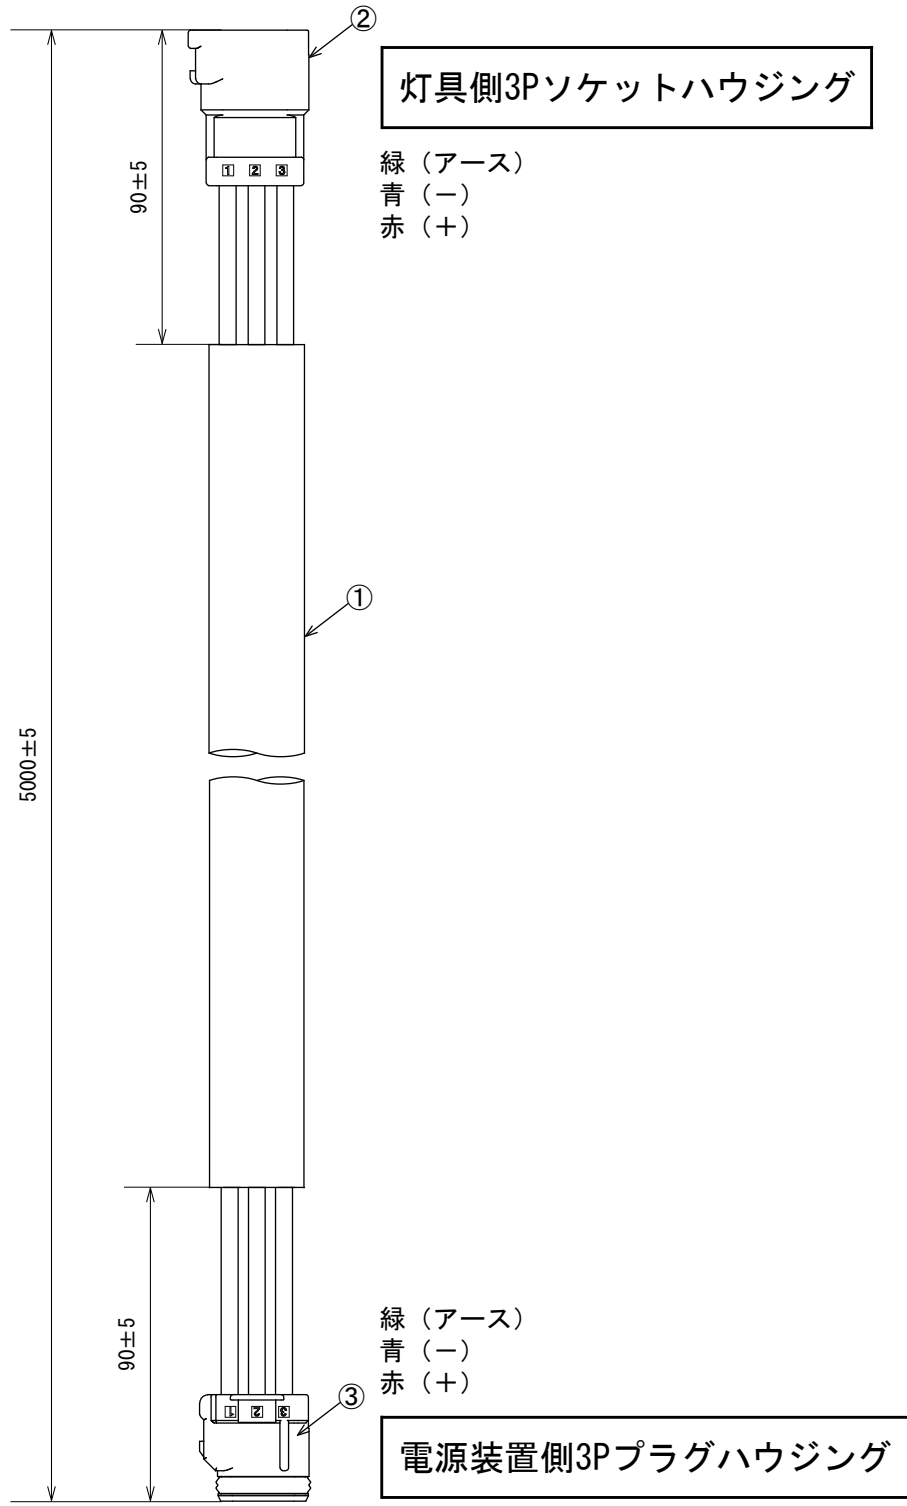

部番	部品名	材質	個数	摘要
①	VCTケーブル	PVC	1	1.25mmφ×3心
②	防水コネクタ	PBT	1	
③	防水コネクタ	PBT	1	

仕様		日付	2021.7.2	図番	L18-A
適合灯具	EWLGシリーズ	単位	mm	製品名称	LED道路灯エコウェイ専用ケーブル5m
搭載可能電源	EWP18-2607 EWP37-5307 EWP45-6007	投影法	第3角法	型式	EW-L50
質量	0.8kg	承認	森山	株式会社CGS	
シース色	ブラック				

部番	部品名	材質	個数	摘要
①	VCTケーブル	PVC	1	1.25mm \times 3心
②	防水コネクタ	PBT	1	
③	防水コネクタ	PBT	1	

仕様		日付	2023. 8. 25	図番	L22-B
適合灯具	EWLFシリーズ	単位	mm	製品名称	LED道路灯エコウェイ専用ケーブル5m
搭載可能電源	EWP40-6106 EWP41-6206 EWP52-5309 EWP54-2719 EWP80-6213 EWP83-4219 EWP119-6019 EWP136-6919 EWP145-6323	投影法	第3角法	型式	EW-L50
質量	0.8kg	承認	森山	株式会社CGS	
シース色	ブラック				