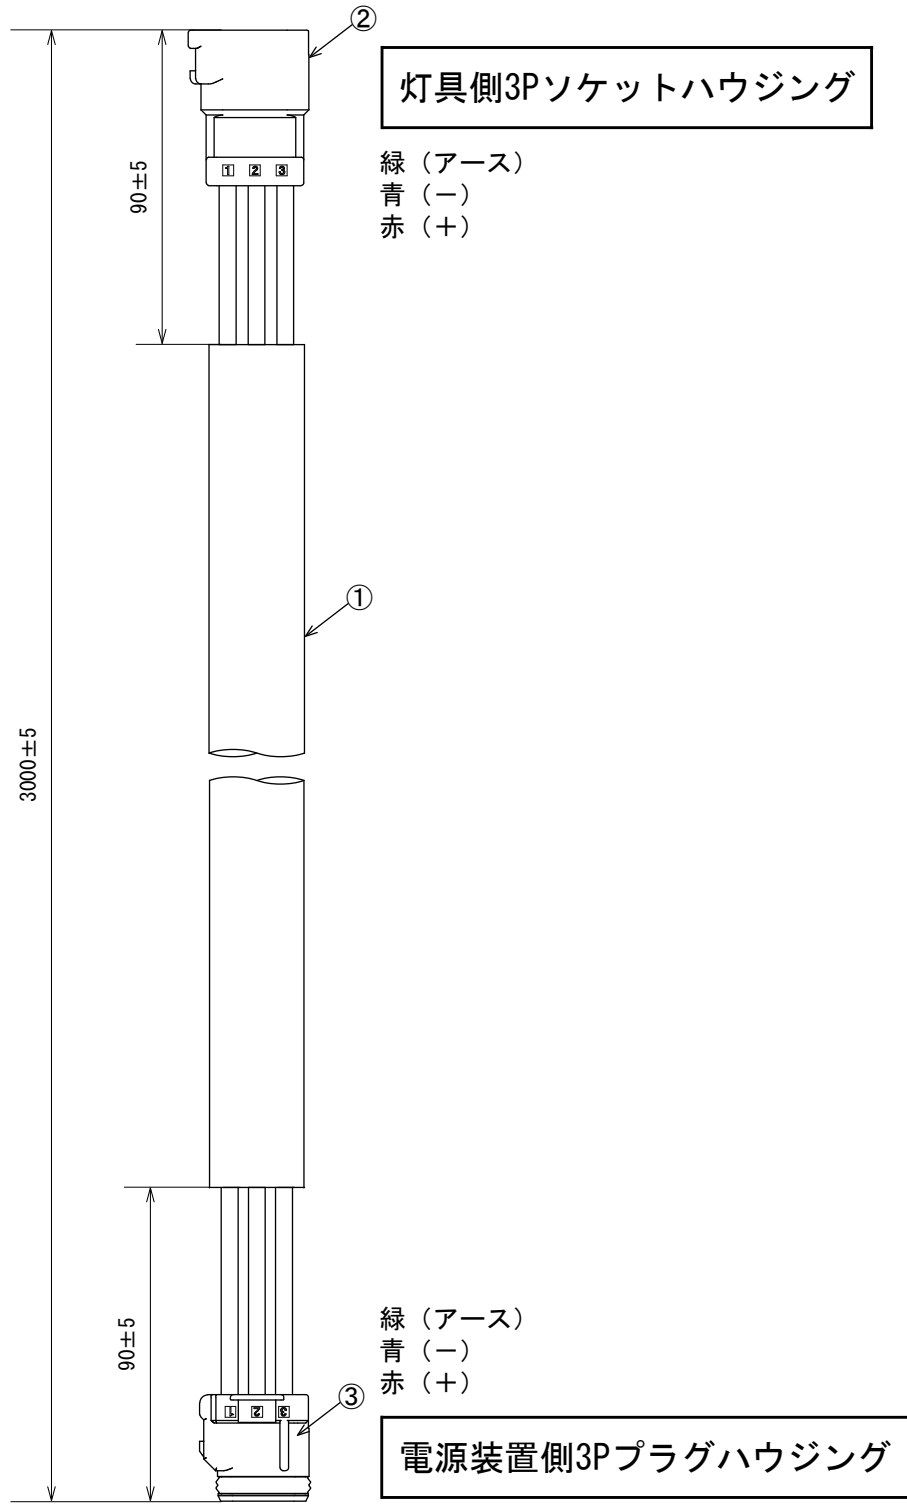

部番	部品名	材質	個数	摘要
①	VCTケーブル	PVC	1	1.25mm \times 3心
②	防水コネクタ	PBT	1	
③	防水コネクタ	PBT	1	

仕様		日付	2021.1.19	図番	L16-C
適合灯具	EWLFシリーズ	単位	mm	製品名称	LED道路灯エコウェイ専用ケーブル3m
搭載可能電源	EWP40-6106 EWP41-6206 EWP52-5309 EWP54-2719 EWP80-6213 EWP83-4219 EWP93-4519 EWP119-6019 EWP136-6919 EWP145-6323	投影法	第3角法	型式	EW-L30
質量	0.4kg	承認	森山	株式会社CGS	
シース色	ブラック				

部番	部品名	材質	個数	摘要
①	VCTケーブル	PVC	1	1.25mmφ×3心
②	防水コネクタ	PBT	1	
③	防水コネクタ	PBT	1	

仕様		日付	2021.8.2	図番	L16-D
適合灯具	EWLGシリーズ	単位	mm	製品名称	LED道路灯エコウェイ専用ケーブル3m
搭載可能電源	EWP18-2607 EWP37-5307 EWP45-6007	投影法	第3角法	型式	EW-L30
質量	0.4kg	承認	森山	株式会社CGS	
シース色	ブラック				