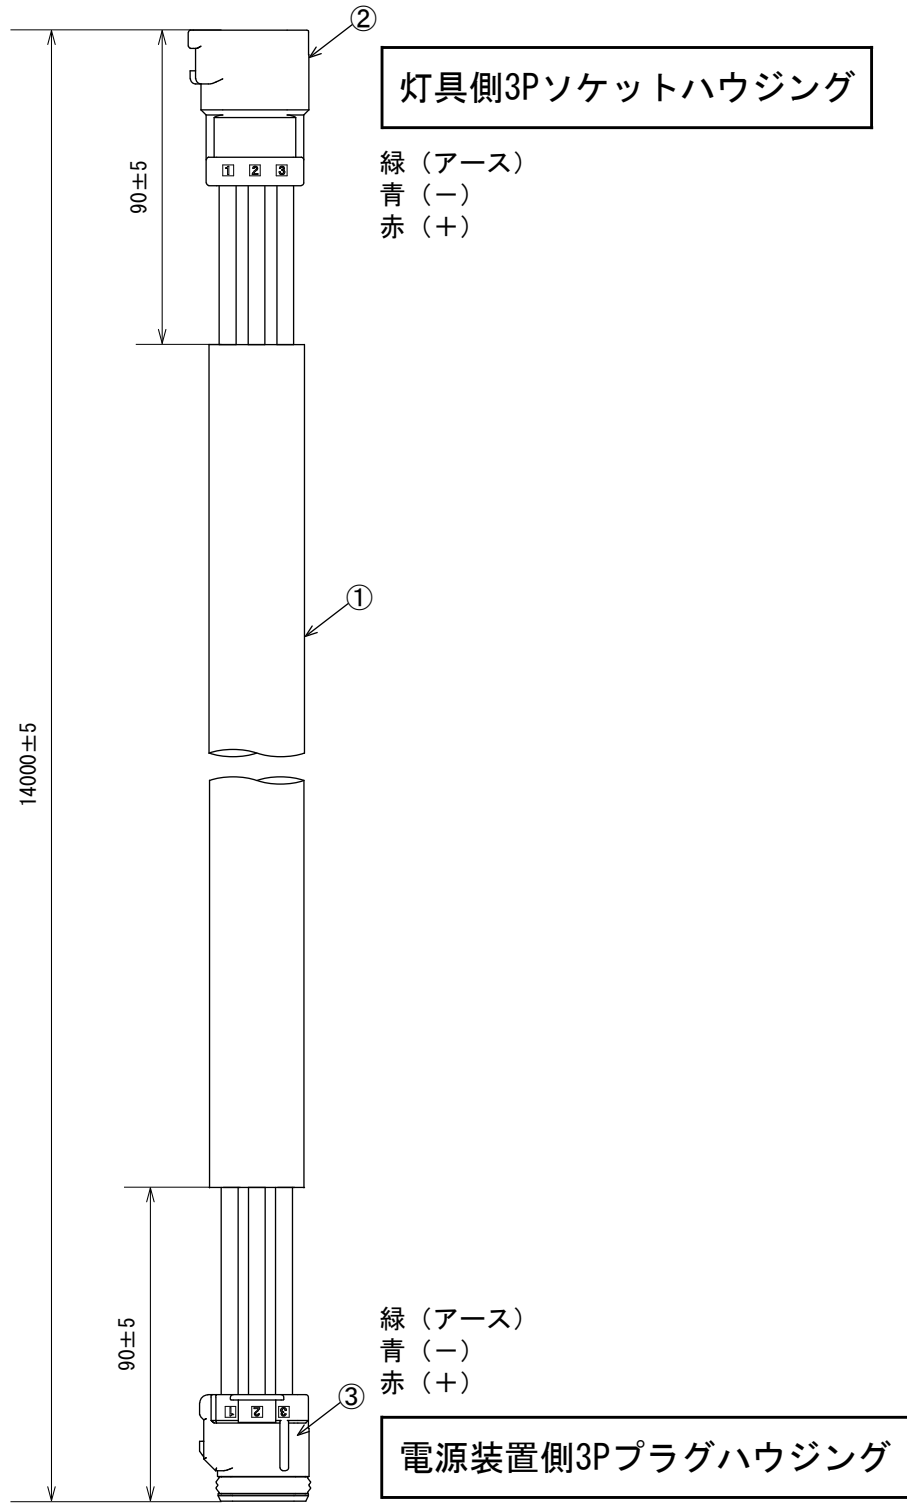

部番	部品名	材質	個数	摘要
①	VCTケーブル	PVC	1	1.25mm \times 3心
②	防水コネクタ	PBT	1	
③	防水コネクタ	PBT	1	

仕様		日付	2021.1.19	図番	L15-D
適合灯具	EWLFシリーズ	単位	mm	製品名称	LED道路灯エコウェイ専用ケーブル14m
搭載可能電源	EWP40-6106 EWP41-6206 EWP52-5309 EWP54-2719 EWP80-6213 EWP83-4219 EWP119-6019 EWP136-6919 EWP145-6323	投影法	第3角法	型式	EW-L140
質量	1.9kg	承認	森山	株式会社CGS	
シース色	ブラック				

部番	部品名	材質	個数	摘要
①	VCTケーブル	PVC	1	1.25mm \times 3心
②	防水コネクタ	PBT	1	
③	防水コネクタ	PBT	1	

仕様		日付	2021.1.20	図番	L15-F
適合灯具	EWLGシリーズ	単位	mm	製品名称	LED道路灯エコウェイ専用ケーブル14m
搭載可能電源	EWP18-2607 EWP37-5307 EWP45-6007	投影法	第3角法	型式	EW-L140
質量	1.9kg	承認	森山	株式会社CGS	
シース色	ブラック				