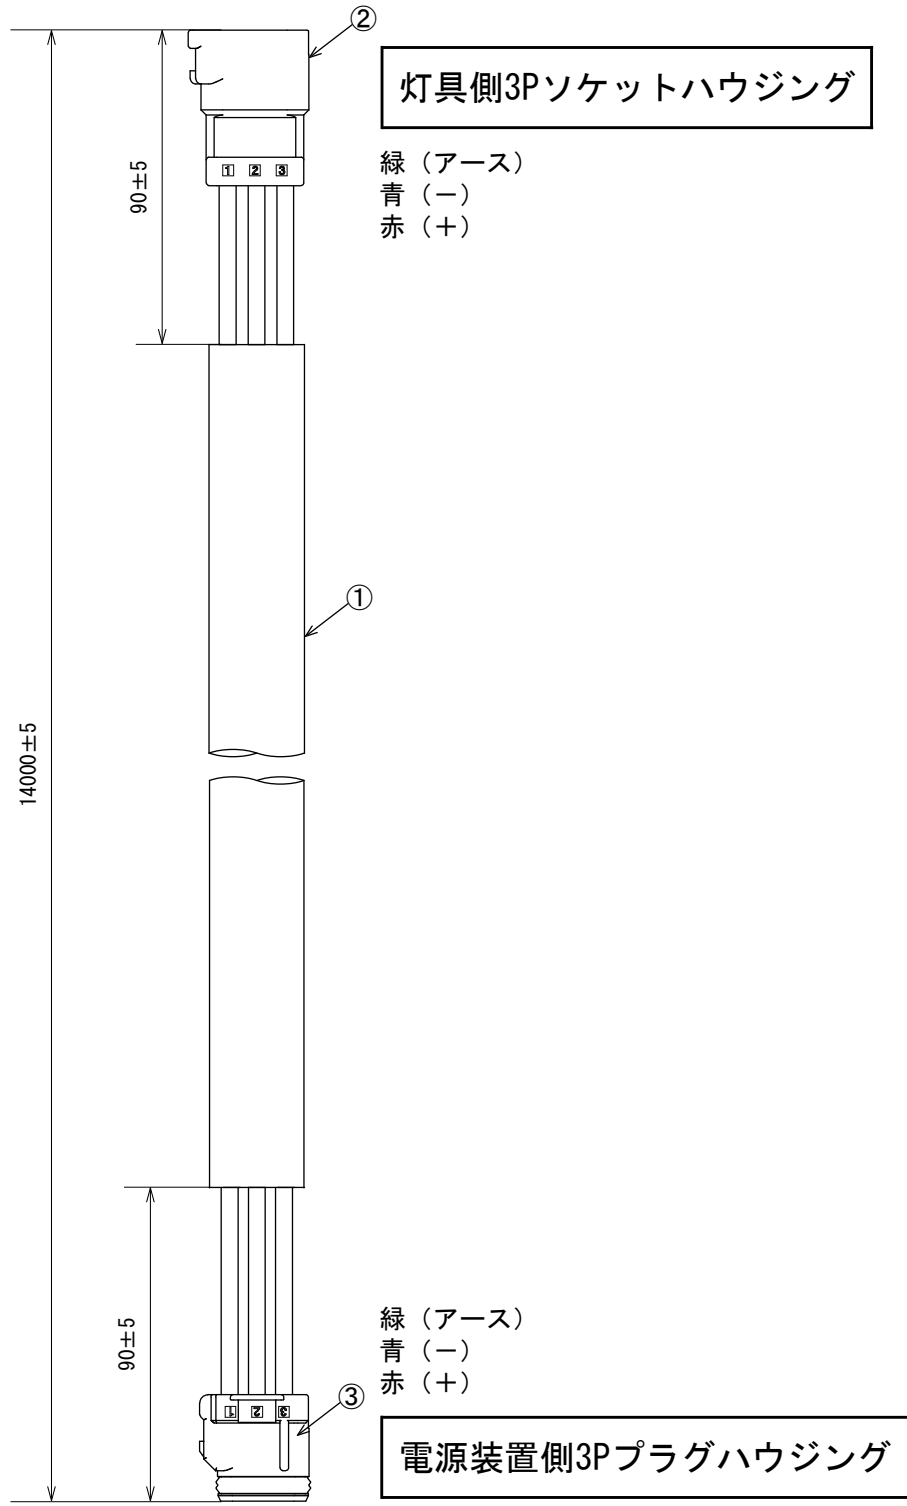

部番	部品名	材質	個数	摘要
①	VCTケーブル	PVC	1	1.25mm \times 3心
②	防水コネクタ	PBT	1	
③	防水コネクタ	PBT	1	

仕様		日付	2021.1.19	図番	L15-D
適合灯具	EWLFシリーズ	単位	mm	製品名称	LED道路灯エコウェイ専用ケーブル14m
搭載可能電源	EWP40-6106 EWP41-6206 EWP52-5309 EWP54-2719 EWP80-6213 EWP83-4219 EWP119-6019 EWP136-6919 EWP145-6323	投影法	第3角法	型式	EW-L140
質量	1.9kg	承認	森山	株式会社CGS	
シース色	ブラック				

部番	部品名	材質	個数	摘要
①	VCTケーブル	PVC	1	1.25mm \times 3心
②	防水コネクタ	PBT	1	
③	防水コネクタ	PBT	1	

仕様		日付	2021.1.20	図番	L15-F
適合灯具	EWLGシリーズ	単位	mm	製品名称	LED道路灯エコウェイ専用ケーブル14m
搭載可能電源	EWP18-2607 EWP37-5307 EWP45-6007	投影法	第3角法	型式	EW-L140
質量	1.9kg	承認	森山	株式会社CGS	
シース色	ブラック				