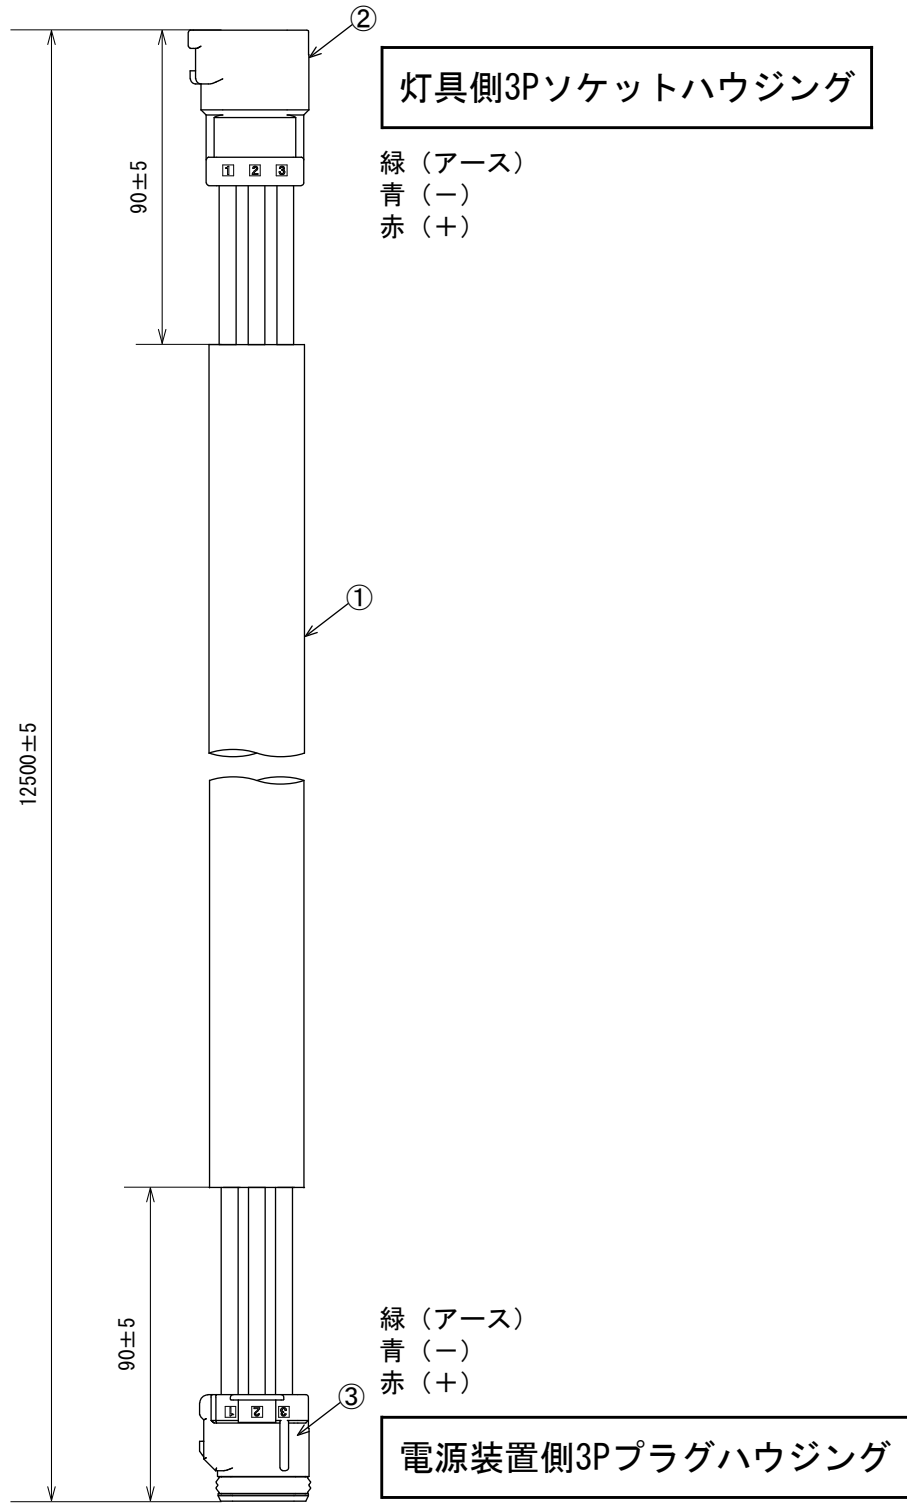

部番	部品名	材質	個数	摘要
①	VCTケーブル	PVC	1	1.25mm \times 3心
②	防水コネクタ	PBT	1	
③	防水コネクタ	PBT	1	

仕様		日付	2021.1.19	図番	L14-D
適合灯具	EWLFシリーズ	単位	mm	製品名称	LED道路灯エコウェイ専用ケーブル12.5m
搭載可能電源	EWP40-6106 EWP41-6206 EWP52-5309 EWP54-2719 EWP80-6213 EWP83-4219 EWP119-6019 EWP136-6919 EWP145-6323	投影法	第3角法	型式	EW-L125
質量	1.7kg	承認	森山	株式会社CGS	
シース色	ブラック				

部番	部品名	材質	個数	摘要
①	VCTケーブル	PVC	1	1.25mm ^φ ×3心
②	防水コネクタ	PBT	1	
③	防水コネクタ	PBT	1	

仕様		日付	2021.1.20	図番	L14-E
適合灯具	EWLGシリーズ	単位	mm	製品名称	LED道路灯エコウェイ専用ケーブル12.5m
搭載可能電源	EWP18-2607 EWP37-5307 EWP45-6007	投影法	第3角法	型式	EW-L125
質量	1.7kg	承認	森山	株式会社CGS	
シース色	ブラック				