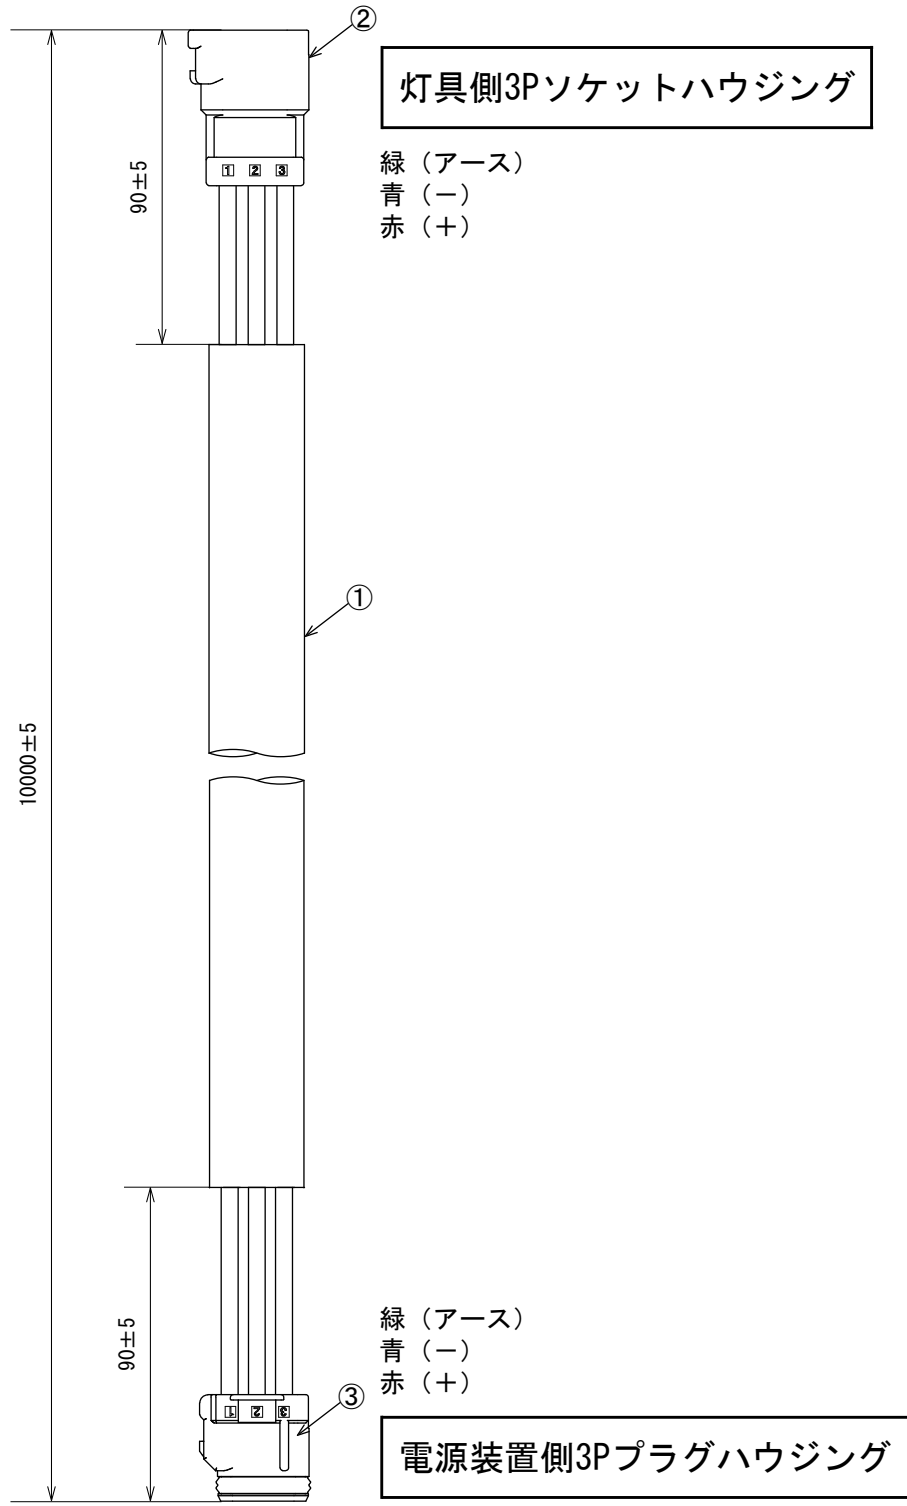

部番	部品名	材質	個数	摘要
①	VCTケーブル	PVC	1	1.25mm \times 3心
②	防水コネクタ	PBT	1	
③	防水コネクタ	PBT	1	

仕様		日付	2021.1.19	図番	L13-E
適合灯具	EWLFシリーズ	単位	mm	製品名称	LED道路灯エコウェイ専用ケーブル10m
搭載可能電源	EWP40-6106 EWP41-6206 EWP52-5309 EWP54-2719 EWP80-6213 EWP83-4219 EWP119-6019 EWP136-6919 EWP145-6323	投影法	第3角法	型式	EW-L100
質量	1.3kg	承認	森山	株式会社CGS	
シース色	ブラック				

部番	部品名	材質	個数	摘要
①	VCTケーブル	PVC	1	1.25mm \times 3心
②	防水コネクタ	PBT	1	
③	防水コネクタ	PBT	1	

仕様		日付	2021.1.20	図番	L13-F
適合灯具	EWLGシリーズ	単位	mm	製品名称	LED道路灯エコウェイ専用ケーブル10m
搭載可能電源	EWP18-2607 EWP37-5307 EWP45-6007	投影法	第3角法	型式	EW-L100
質量	1.3kg	承認	森山	株式会社CGS	
シース色	ブラック				