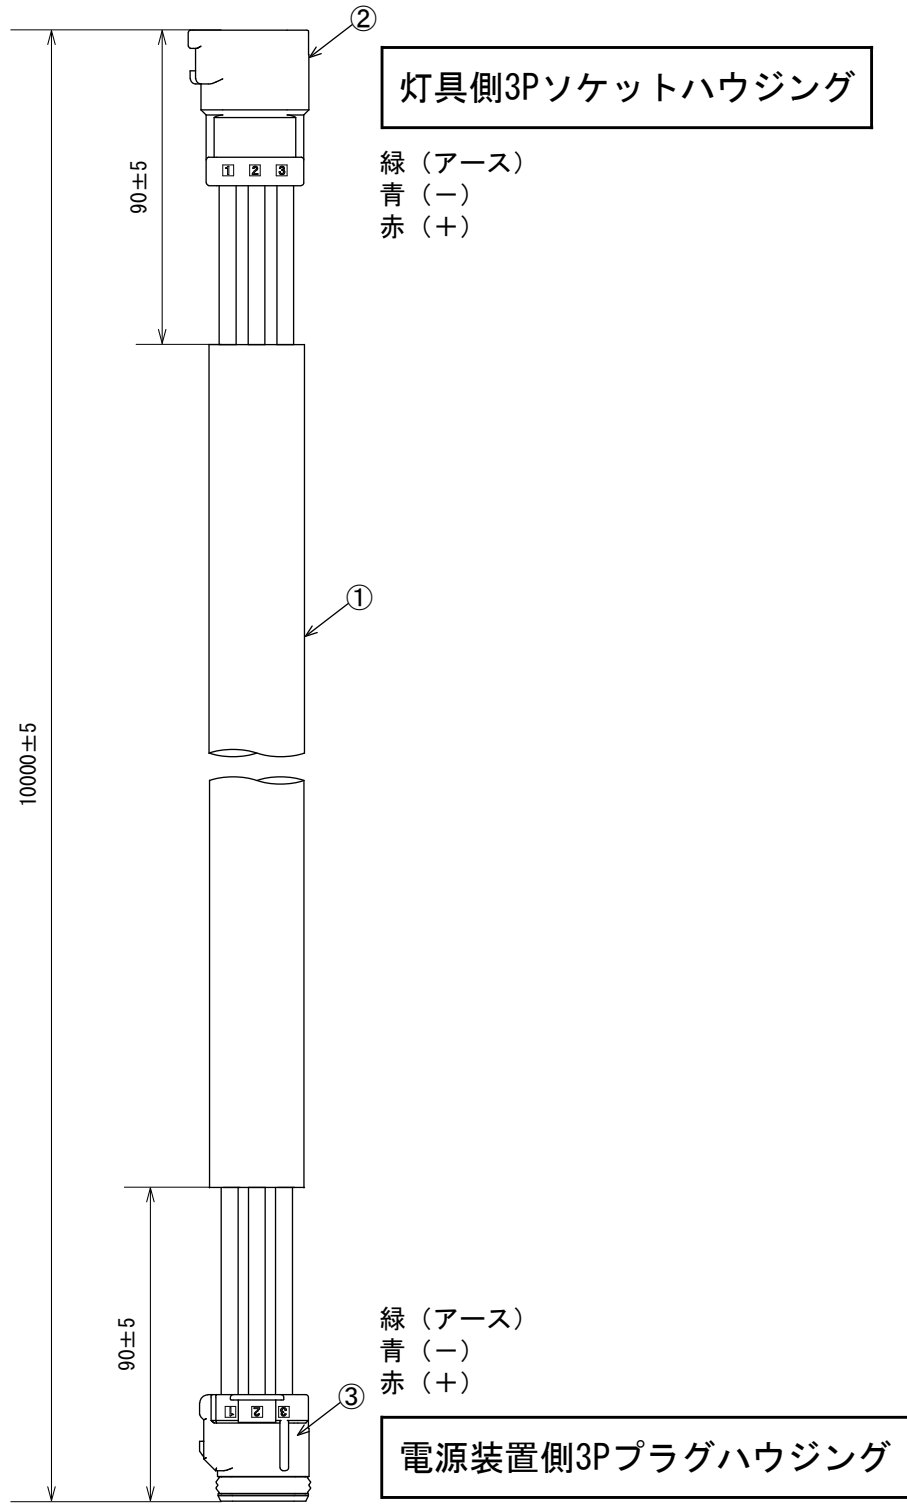

部番	部品名	材質	個数	摘要
①	VCTケーブル	PVC	1	1.25mm \times 3心
②	防水コネクタ	PBT	1	
③	防水コネクタ	PBT	1	

仕様		日付	2021.1.19	図番	L13-E
適合灯具	EWLFシリーズ	単位	mm	製品名称	LED道路灯エコウェイ専用ケーブル10m
搭載可能電源	EWP40-6106 EWP41-6206 EWP52-5309 EWP54-2719 EWP80-6213 EWP83-4219 EWP119-6019 EWP136-6919 EWP145-6323	投影法	第3角法	型式	EW-L100
質量	1.3kg	承認	森山	株式会社CGS	
シース色	ブラック				

部番	部品名	材質	個数	摘要
①	VCTケーブル	PVC	1	1.25mm \times 3心
②	防水コネクタ	PBT	1	
③	防水コネクタ	PBT	1	

仕様		日付	2021.1.20	図番	L13-F
適合灯具	EWLGシリーズ	単位	mm	製品名称	LED道路灯エコウェイ専用ケーブル10m
搭載可能電源	EWP18-2607 EWP37-5307 EWP45-6007	投影法	第3角法	型式	EW-L100
質量	1.3kg	承認	森山	株式会社CGS	
シース色	ブラック				