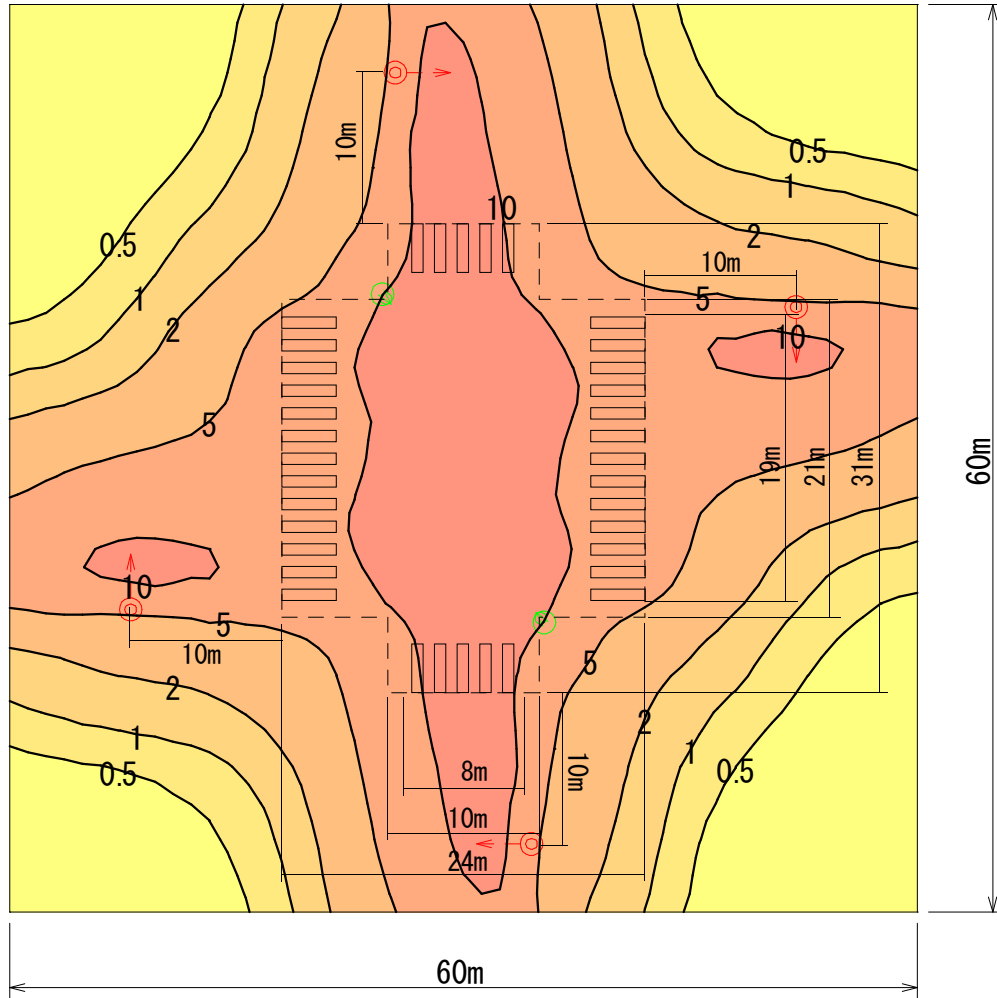

単位 : lx

	⊙ - - - - >	⊙ ———— >
器具品番	EWLF41-D22CW-GF-75	EWLF40-D22CS-GF-75
ランプ	LED22	LED22
器具光束	5540 lm	5280 lm
保守率	0.70	0.70
取付角度	20°	5°
取付高さ	10 m	10 m
取付台数	4 台	2 台

	- - - - -
エリア名	交差点
平均照度	10.6 lx
最小照度	5.2 lx
最大照度	16.8 lx
G1 最小/平均)	0.492
G2 最小/最大)	0.310

※数値は参考値であり、この値を保障するものではありません。

タイプq'

水平面照度分布図 計算面高さ0m

参考照度分布図

作成 2021.7.27

縮尺 1/500

株式会社CGS