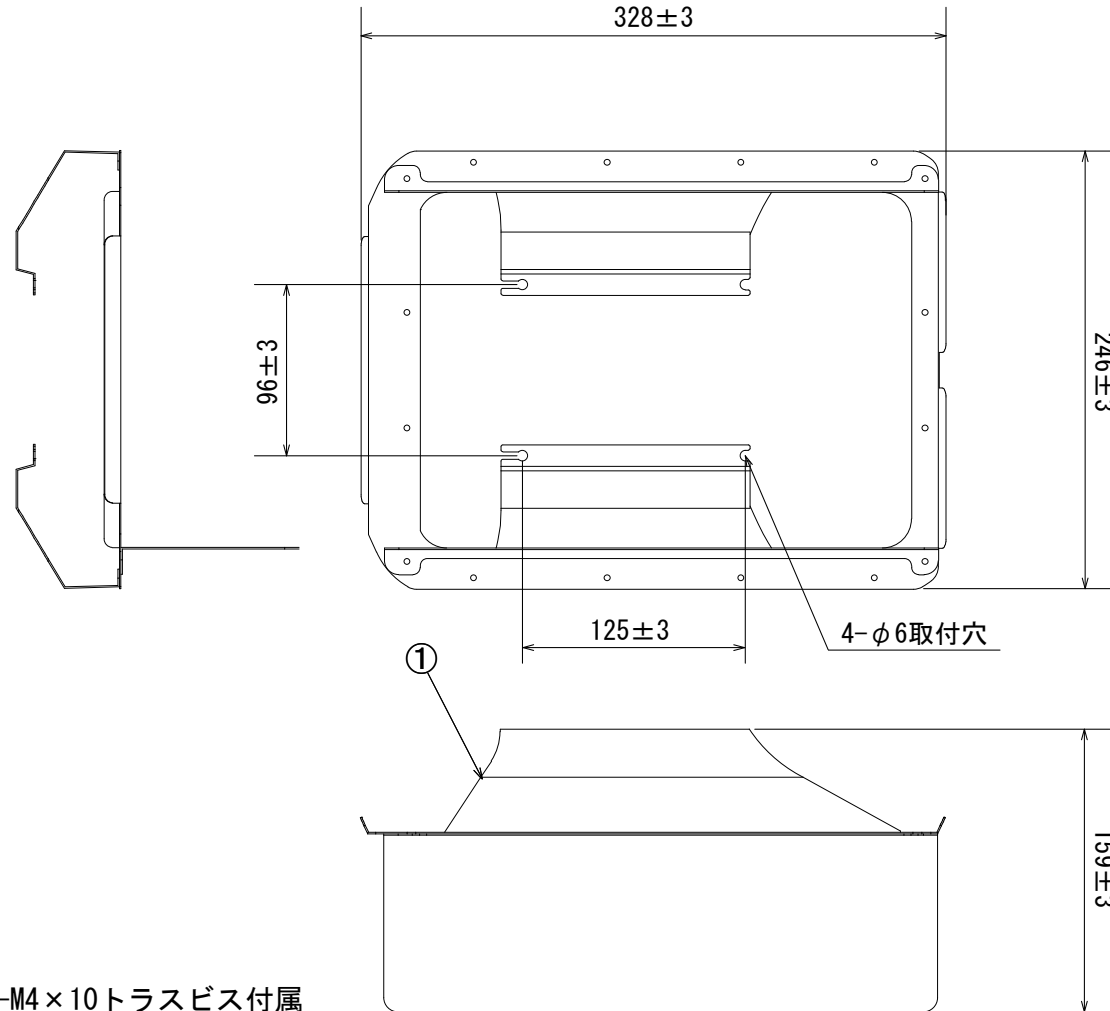

部番	部品名	材質	個数	摘要
①	本体	SUS304 (t0.8)	1	ポリエステル系粉体塗装

※4-M4×10トラスビス付属

使用上の注意	仕様		日付	2020.6.15	図番	CF03-A
	<ul style="list-style-type: none"> ●遮光板は、弊社指定の灯具と組み合わせてご使用ください。 ●遮光板は、弊社指定の灯具に確実に固定してください。 ●この遮光板は、右方遮光です。 ●遮光版を使用した場合、国土交通省ガイドラインの基準で定められている配光を満たすことができませんのであらかじめご了承ください。 ●ご使用になる前に「Ecoway F Series 遮光板 取扱説明書」に明記してある内容をよくお読みの上、正しくお使いください。 	適合灯具				
質量		0.7kg	投影法	第3角法	型式	EWF-R
本体色		ブラック				