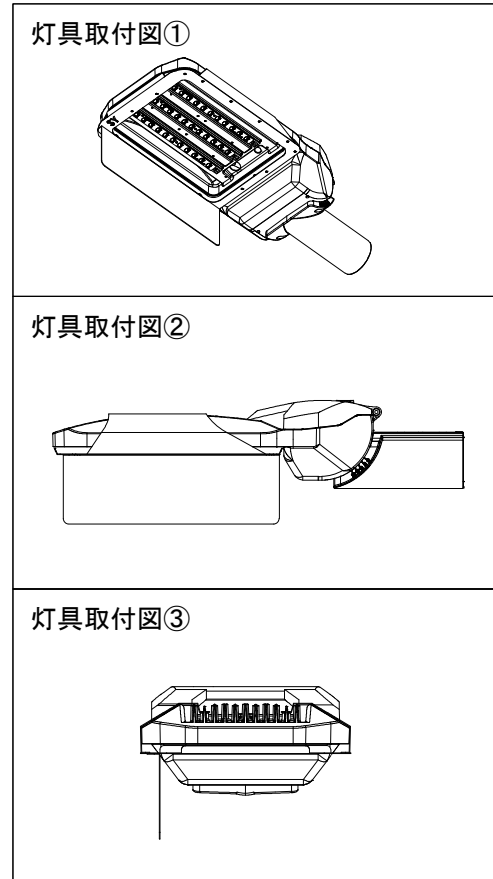

部番	部品名	材質	個数	摘要
①	本体	SUS304 (t0.8)	1	ポリエステル系粉体塗装

※4-M4×10トラスビス付属

使用上の注意	仕様		日付	2020.6.15	図番	CF03-A
	<ul style="list-style-type: none"> ●遮光板は、弊社指定の灯具と組み合わせてご使用ください。 ●遮光板は、弊社指定の灯具に確実に固定してください。 ●この遮光板は、右方遮光です。 ●遮光版を使用した場合、国土交通省ガイドラインの基準で定められている配光を満たすことができませんのであらかじめご了承ください。 ●ご使用になる前に「Ecoway F Series 遮光板 取扱説明書」に明記してある内容をよくお読みの上、正しくお使いください。 	適合灯具				
質量		0.7kg	投影法	第3角法	型式	EWF-R
本体色		ブラック				