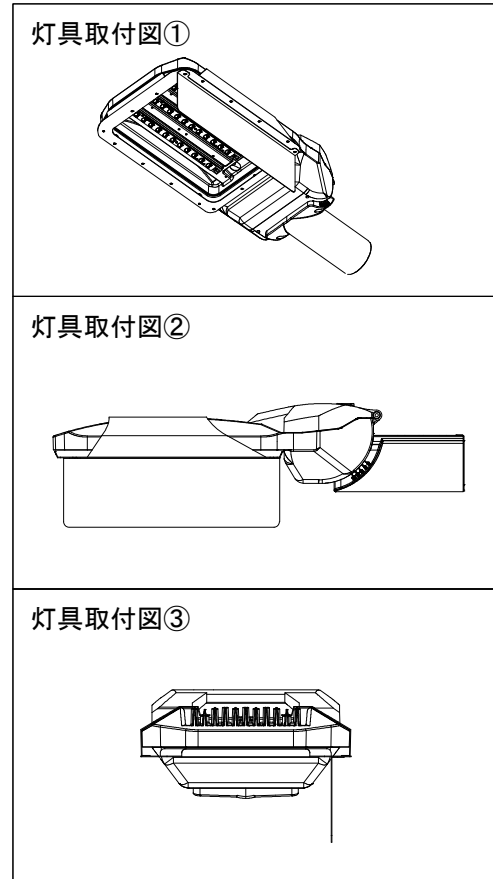

部番	部品名	材質	個数	摘要
①	本体	SUS304 (t0.8)	1	ポリエステル系粉体塗装

※4-M4×10トラスビス付属

使用上の注意		仕様		日付	2020.6.15	図番	CF04-A	
<ul style="list-style-type: none"> <li>●遮光板は、弊社指定の灯具と組み合わせてご使用ください。</li> <li>●遮光板は、弊社指定の灯具に確実に固定してください。</li> <li>●この遮光板は、左方遮光です。</li> <li>●遮光版を使用した場合、国土交通省ガイドラインの基準で定められている配光を満たすことができませんのであらかじめご了承ください。</li> <li>●ご使用になる前に「Ecoway F Series 遮光板 取扱説明書」に明記してある内容をよくお読みの上、正しくお使いください。</li> </ul>	適合灯具	EWLFシリーズ		単位	mm	製品名称	LED道路灯エコウェイ F シリーズ 遮光板 左方遮光	
	質量	0.7kg						
	本体色	ブラック						
					投影法	第3角法	型式	EWF-L
					承認	森山	<b>株式会社CGS</b>	