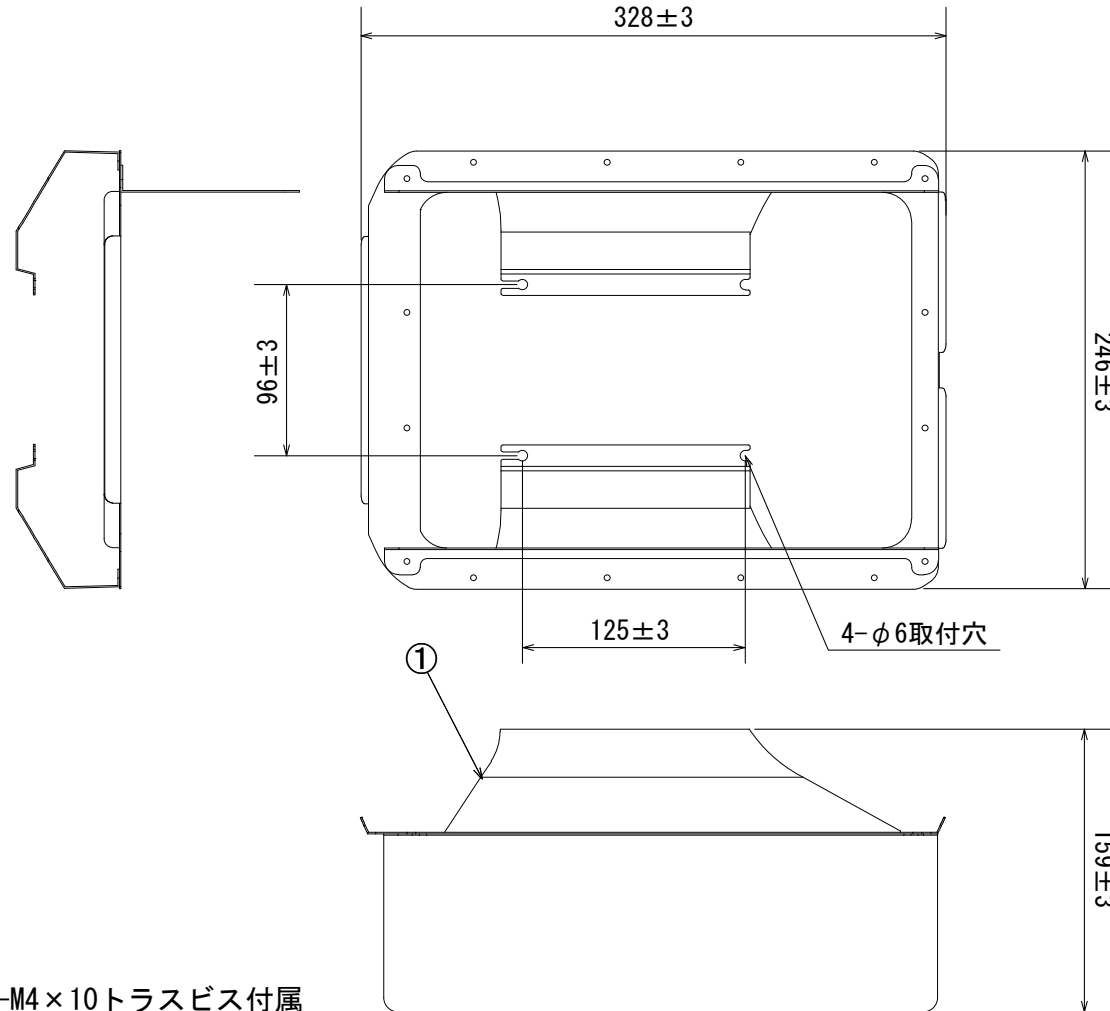

部番	部品名	材質	個数	摘要
①	本体	SUS304 (t0.8)	1	ポリエステル系粉体塗装

※4-M4×10トラスビス付属

使用上の注意		仕様		日付	2020.6.15	図番	CF04-A	
<ul style="list-style-type: none"> <li>●遮光板は、弊社指定の灯具と組み合わせてご使用ください。</li> <li>●遮光板は、弊社指定の灯具に確実に固定してください。</li> <li>●この遮光板は、左方遮光です。</li> <li>●遮光版を使用した場合、国土交通省ガイドラインの基準で定められている配光を満たすことができませんのであらかじめご了承ください。</li> <li>●ご使用になる前に「Ecoway F Series 遮光板 取扱説明書」に明記してある内容をよくお読みの上、正しくお使いください。</li> </ul>	適合灯具	EWLFシリーズ		単位	mm	製品名称	LED道路灯エコウェイ F シリーズ 遮光板 左方遮光	
	質量	0.7kg						
	本体色	ブラック						
					投影法	第3角法	型式	EWF-L
					承認	森山	<b>株式会社CGS</b>	