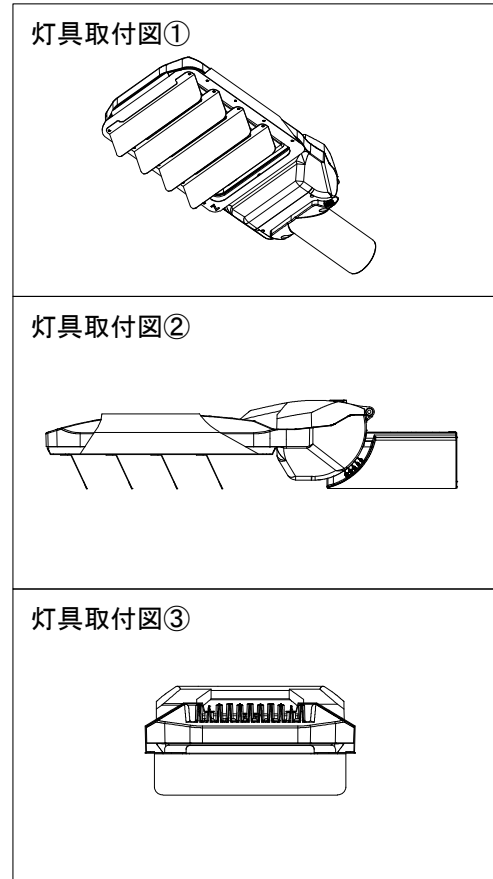

部番	部品名	材質	個数	摘要
①	本体	SUS304 (t0.8)	1	ポリエステル系粉体塗装

※4-M4×10トラスビス付属

使用上の注意	仕様		日付	図番	CF01-A	
	<ul style="list-style-type: none"> ●遮光板は、弊社指定の灯具と組み合わせてご使用ください。 ●遮光板は、弊社指定の灯具に確実に固定してください。 ●この遮光板は、前方遮光です。 ●遮光版を使用した場合、国土交通省ガイドラインの基準で定められている配光を満たすことができませんのであらかじめご了承ください。 ●ご使用になる前に「Ecoway F Series 遮光板 取扱説明書」に明記してある内容をよくお読みの上、正しくお使いください。 	適合灯具	EWLFシリーズ	2020.6.15	製品名称	LED道路灯エコウェイ F シリーズ 遮光板 前方遮光
質量		0.8kg	単位	mm		
本体色		ブラック	投影法	第3角法	型式	EWF-F
			承認	森山	株式会社CGS	