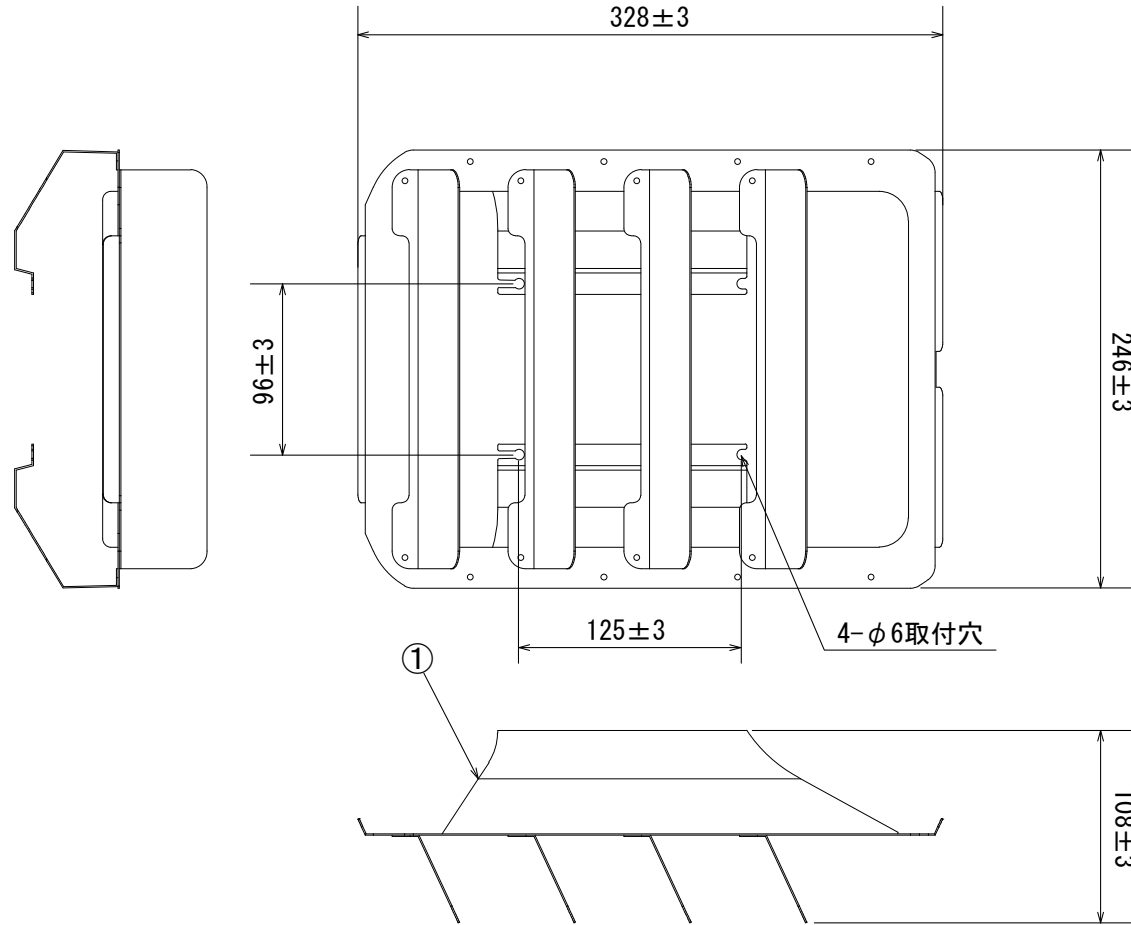

部番	部品名	材質	個数	摘要
①	本体	SUS304 (t0.8)	1	ポリエステル系粉体塗装

※4-M4×10トラスビス付属

使用上の注意	仕様		日付	図番	CF01-A	
	<ul style="list-style-type: none"> ●遮光板は、弊社指定の灯具と組み合わせてご使用ください。 ●遮光板は、弊社指定の灯具に確実に固定してください。 ●この遮光板は、前方遮光です。 ●遮光版を使用した場合、国土交通省ガイドラインの基準で定められている配光を満たすことができませんのであらかじめご了承ください。 ●ご使用になる前に「Ecoway F Series 遮光板 取扱説明書」に明記してある内容をよくお読みの上、正しくお使いください。 	適合灯具	EWLFシリーズ	2020.6.15	製品名称	LED道路灯エコウェイ F シリーズ 遮光板 前方遮光
質量		0.8kg	単位	mm		
本体色		ブラック	投影法	第3角法	型式	EWF-F
			承認	森山	株式会社CGS	