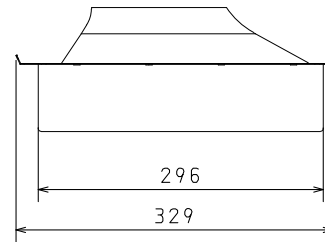

部番	部品名	材質	個数	摘要
①	本体	SUS304 (t0.8)	1	ポリエステル系粉体塗装

※4-M4×10トラスビス付属

使用上の注意	仕様		日付	図番	CF05-A	
<ul style="list-style-type: none"> ●遮光板は、弊社指定の灯具と組み合わせてご使用ください。 ●遮光板は、弊社指定の灯具に確実に固定してください。 ●この遮光板は、前方遮光です。 ●遮光版を使用した場合、国土交通省ガイドラインの基準で定められている配光を満たすことができませんのであらかじめご了承ください。 ●ご使用になる前に「Ecoway F Series 遮光板 取扱説明書」に明記してある内容をよくお読みの上、正しくお使いください。 	適合灯具	EWLFシリーズ	2023.8.22	図番	CF05-A	
	質量	1.0kg	単位	mm	製品名称	LED道路灯エコウェイ F シリーズ 遮光板 右方+後方遮光
	本体色	ブラック				
			投影法	第3角法	型式	EWF-BR
			承認	森山	株式会社CGS	