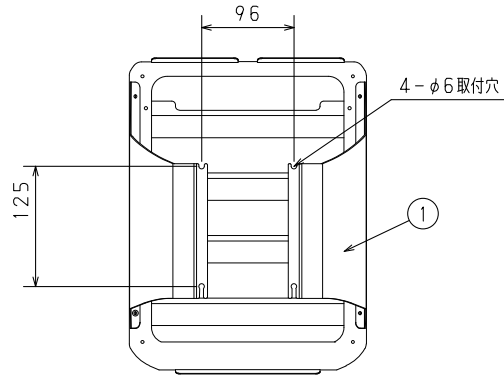

部番	部品名	材質	個数	摘要
①	本体	SUS304 (t0.8)	1	ポリエステル系粉体塗装

※4-M4×10トラスビス付属

使用上の注意	仕様		日付	図番	CF05-A	
<ul style="list-style-type: none"> ●遮光板は、弊社指定の灯具と組み合わせてご使用ください。 ●遮光板は、弊社指定の灯具に確実に固定してください。 ●この遮光板は、前方遮光です。 ●遮光版を使用した場合、国土交通省ガイドラインの基準で定められている配光を満たすことができませんのであらかじめご了承ください。 ●ご使用になる前に「Ecoway F Series 遮光板 取扱説明書」に明記してある内容をよくお読みの上、正しくお使いください。 	適合灯具	EWLFシリーズ	2023.8.22	図番	CF05-A	
	質量	1.0kg	単位	mm	製品名称	LED道路灯エコウェイ F シリーズ 遮光板 右方+後方遮光
	本体色	ブラック				
			投影法	第3角法	型式	EWF-BR
			承認	森山	株式会社CGS	