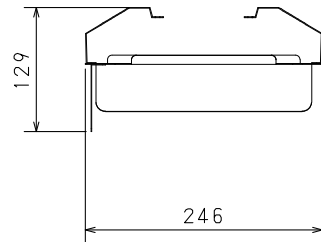

部番	部品名	材質	個数	摘要
①	本体	SUS304 (t0.8)	1	ポリエステル系粉体塗装

※4-M4×10トラスビス付属

使用上の注意	仕様		日付	図番	CF05-A	
<ul style="list-style-type: none"> ●遮光板は、弊社指定の灯具と組み合わせてご使用ください。 ●遮光板は、弊社指定の灯具に確実に固定してください。 ●この遮光板は、前方遮光です。 ●遮光版を使用した場合、国土交通省ガイドラインの基準で定められている配光を満たすことができませんのであらかじめご了承ください。 ●ご使用になる前に「Ecoway F Series 遮光板 取扱説明書」に明記してある内容をよくお読みの上、正しくお使いください。 	適合灯具	EWLFシリーズ	2023.8.22	図番	CF05-A	
	質量	1.0kg	単位	mm	製品名称	LED道路灯エコウェイ F シリーズ 遮光板 右方+後方遮光
	本体色	ブラック				
			投影法	第3角法	型式	EWF-BR
			承認	森山	株式会社CGS	