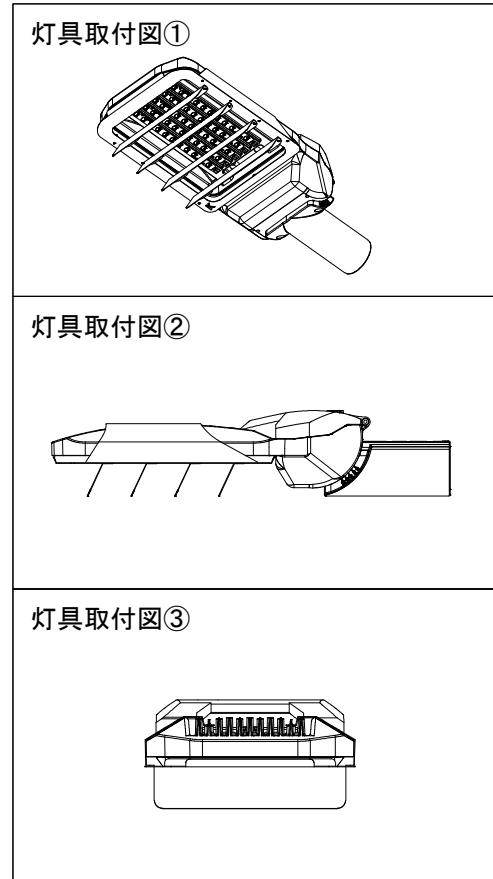

部番	部品名	材質	個数	摘要
①	本体	SUS304 (t0.8)	1	ポリエステル系粉体塗装

※4-M4×10トラスビス付属

使用上の注意	仕様		日付	2020.6.15	図番	CF02-A	
	適合灯具	EWLFシリーズ					
<ul style="list-style-type: none"> ●遮光板は、弊社指定の灯具と組み合わせてご使用ください。 ●遮光板は、弊社指定の灯具に確実に固定してください。 ●この遮光板は、後方遮光です。 ●遮光版を使用した場合、国土交通省ガイドラインの基準で定められている配光を満たすことができませんのであらかじめご了承ください。 ●ご使用になる前に「Ecoway F Series 遮光板 取扱説明書」に明記してある内容をよくお読みの上、正しくお使いください。 	質量	0.8kg	単位	mm	製品名称	LED道路灯エコウェイ F シリーズ 遮光板 後方遮光	
	本体色	ブラック					
			投影法	第3角法	型式	EWF-B	
			承認	森山	株式会社CGS		