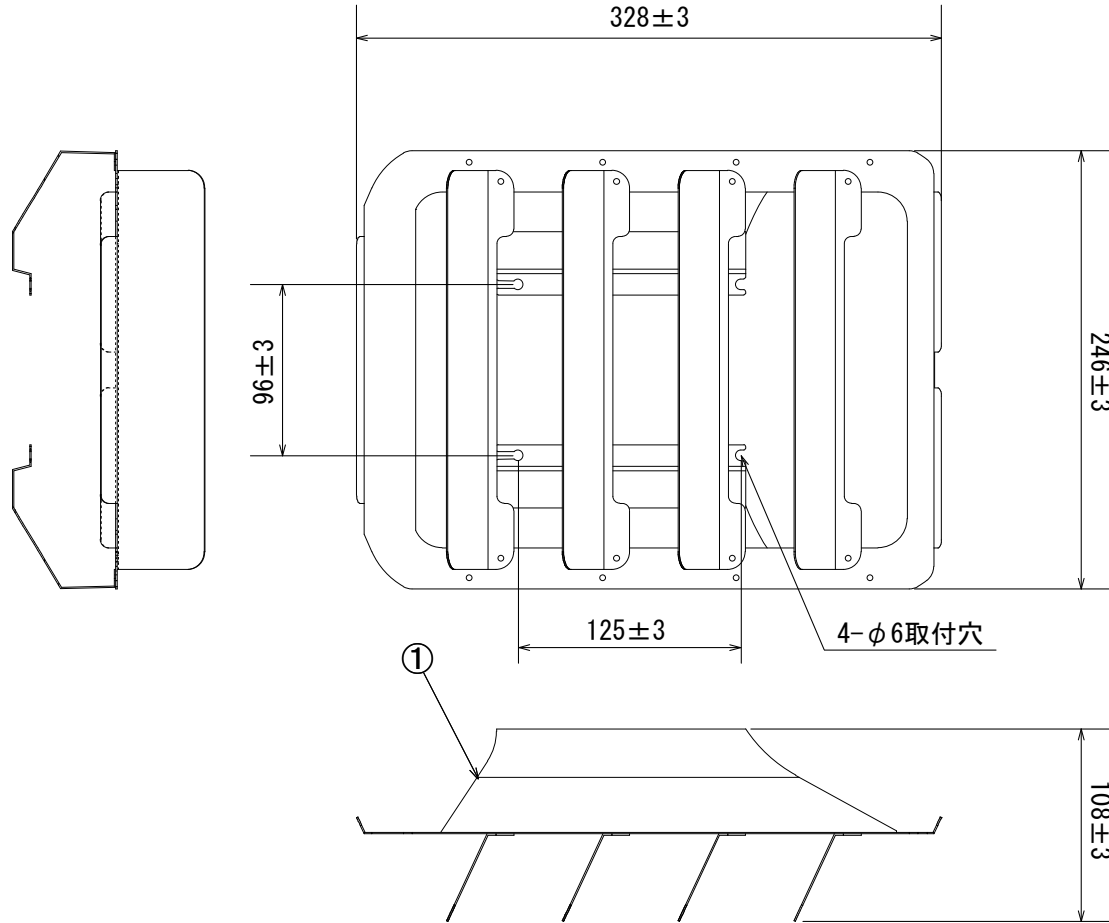

部番	部品名	材質	個数	摘要
①	本体	SUS304 (t0.8)	1	ポリエステル系粉体塗装

※4-M4×10トラスビス付属

使用上の注意	仕様		日付	2020.6.15	図番	CF02-A	
	適合灯具	EWLFシリーズ					
<ul style="list-style-type: none"> ●遮光板は、弊社指定の灯具と組み合わせてご使用ください。 ●遮光板は、弊社指定の灯具に確実に固定してください。 ●この遮光板は、後方遮光です。 ●遮光版を使用した場合、国土交通省ガイドラインの基準で定められている配光を満たすことができませんのであらかじめご了承ください。 ●ご使用になる前に「Ecoway F Series 遮光板 取扱説明書」に明記してある内容をよくお読みの上、正しくお使いください。 	質量	0.8kg	単位	mm	製品名称	LED道路灯エコウェイ F シリーズ 遮光板 後方遮光	
	本体色	ブラック					
			投影法	第3角法	型式	EWF-B	
			承認	森山	株式会社CGS		