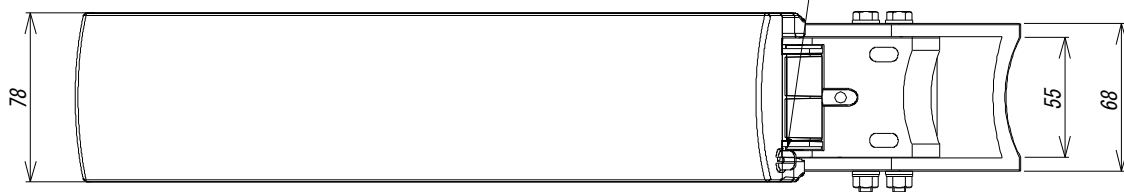

取付場所	適合取付バンド板幅	
鋼管ポール用	φ 60.5~89.1 φ 100~180	10mm×2 25~30mm
電力柱用	φ 190~370	30~40mm

※取付場所により上表の取り付けバンドが必要で  
別途ご手配ください。

口出線器具外300mm  
ビニル混合VCTF 導体断面積1.25mm<sup>2</sup>

落下防止ワイヤー取付用穴

※照度センサとは周囲の明暗によって反応し、点灯/消灯の動作を行います。  
設置環境により照度センサが正常に動作しない場合がありますので、下記のような場所での設置はお避け下さい。  
・樹木や建物などの陰により、昼間でも暗い場所。(昼間点灯の原因)  
・街路灯や看板などの照明で夜間でも明るい場所。(夜間不点灯の原因)  
・本製品の照明の光が木影や物陰などによって光が反射し照度センサに影響を受ける場所。(夜間点滅の原因)  
※製品改良のため、仕様・外観は予告なしに変更することがありますのでご了承ください。

# Ecola

入力電圧	入力電流	消費電力	周波数	器具光束	光源寿命	照度センサ	質量	受圧面積	保護等級	電力会社 申請入力容量	図法	三角法	森山	森山	品名
100V	0.185A	18.3W	50Hz/ 60Hz	2200lm	120,000時間	搭載	1.0kg	正面：0.01m <sup>2</sup> 側面：0.03m <sup>2</sup>	IP68	18.5VA	尺度	FREE	2023/04/06	2023/04/06	LED防犯灯エコーM2-18AJ
											規格	JIS B0405 M JIS B0408 M	承認	設計	EM2-C18SY-AJ-77
<b>株式会社CGS</b>															
図番 EMD000703 改定番号 00															