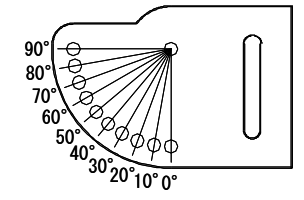

口出線器具外300mm  
ビニル混合VCTF 導体断面積1.25mm<sup>2</sup>

落下防止ワイヤー取付用穴

取付場所	適合取付バンド板幅
鋼管ポール用	φ 60.5~89.1 10mm×2
	φ 100~180 25~30mm
電力柱用	φ 190~370 30~40mm

※取付場所により上表の取り付けバンドが必要です。別途ご手配ください。

※照度センサとは周囲の明暗によって反応し、点灯/消灯の動作を行います。  
設置環境により照度センサが正常に動作しない場合がありますので、下記のような場所での設置はお避け下さい。  
・樹木や建物などの陰により、昼間でも暗い場所。(昼間点灯の原因)  
・街路灯や看板などの照明で夜間でも明るい場所。(夜間不点灯の原因)  
・本製品の照明の光が木影や物陰などによって光が反射し照度センサに影響を受ける場所。(夜間点滅の原因)  
※製品改良のため、仕様・外観は予告なしに変更することがありますのでご了承ください。

関連色温度	5000K
平均演色評価数	Ra70

No.	部品名	個数	材質	摘要
1	本体	1	ポリカーボネート	ホワイト
2	グローブ	1	ポリカーボネート	フロスト
3	LEDモジュール	1		LED24pcs
4	電源ユニット	1		
5	口出線	1	ビニル混合 VCTF	L=300mm 2×1.25mm <sup>2</sup>
6	固定アーム	1	ガラス強化樹脂	ホワイト
7	可変アーム	1	ガラス強化樹脂	
8	照度センサ	1		電源ユニット搭載タイプ

# Ecola

入力電圧	入力電流	消費電力	周波数	器具光束	光源寿命	照度センサ	質量	受圧面積	保護等級	電力会社 申請入力容量	図法	三角法	森山	森山	品名
100V	0.086A	8.4W	50Hz/ 60Hz	1100lm	120,000時間	搭載	1.02kg	正面：0.02m <sup>2</sup> 側面：0.04m <sup>2</sup>	IP68	8.6VA	尺度	FREE	2023/04/06	2023/04/06	LED防犯灯エコーM1-24AJ
											規格	JIS B0405 M JIS B0408 M	承認	設計	EM1-O24PP-AJ-75
<b>株式会社CGS</b>															
図番 EMD001703 改定番号 00															