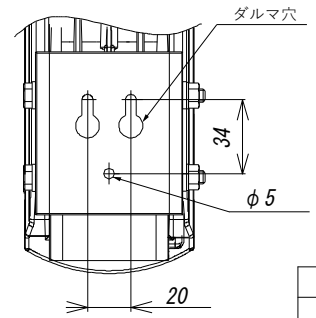

口出線器具外300mm  
ビニル混合VCTF 導体断面積1.25mm<sup>2</sup>

落下防止ワイヤー取付用穴

取付場所	適合取付バンド板幅
鋼管ポール用	φ 60.5~89.1 10mm×2
	φ 100~180 25~30mm
電力柱用	φ 190~370 30~40mm

※取付場所により上表の取り付けバンドが必要です。別途ご手配ください。

※照度センサとは周囲の明暗によって反応し、点灯/消灯の動作を行います。  
設置環境により照度センサが正常に動作しない場合がありますので、下記のような場所での設置はお避け下さい。  
・樹木や建物などの陰により、昼間でも暗い場所。(昼間点灯の原因)  
・街路灯や看板などの照明で夜間でも明るい場所。(夜間不点灯の原因)  
・本製品の照明の光が木影や物陰などによって光が反射し照度センサに影響を受ける場所。(夜間点滅の原因)  
※製品改良のため、仕様・外観は予告なしに変更することがありますのでご了承ください。

関連色温度	5000K
平均演色評価数	Ra70

No.	部品名	個数	材質	摘要
1	本体	1	ポリカーボネート	ホワイト
2	グローブ	1	ポリカーボネート	フロスト
3	LEDモジュール	1		LED24pcs
4	電源ユニット	1		
5	口出線	1	ビニル混合 VCTF	L=300mm 2×1.25mm <sup>2</sup>
6	固定アーム	1	ガラス強化樹脂	ホワイト
7	可変アーム	1	ガラス強化樹脂	
8	照度センサ	1		電源ユニット搭載タイプ

# Ecola

入力電圧	入力電流	消費電力	周波数	器具光束	光源寿命	照度センサ	質量	受圧面積	保護等級	電力会社 申請入力容量	図法	三角法	森山	森山	品名
100V	0.086A	8.4W	50Hz/ 60Hz	1100lm	120,000時間	搭載	1.02kg	正面：0.02m <sup>2</sup> 側面：0.04m <sup>2</sup>	IP68	8.6VA	尺度	FREE	2023/04/06	2023/04/06	LED防犯灯エコーM1-24AJ
											規格	JIS B0405 M JIS B0408 M	承認	設計	EM1-O24PP-AJ-75
<b>株式会社CGS</b>															
図番 EMD001703 改定番号 00															