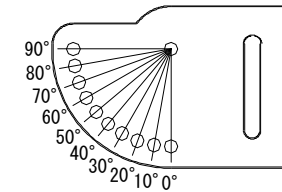

No.	部品名	個数	材質	摘要
1	本体	1	ポリカーボネート	ホワイト
2	グローブ	1	ポリカーボネート	クリア
3	LEDモジュール	1		LED6pcs
4	電源ユニット	1		
5	口出線	1	ビニル混合 VCTF	L=300mm 2×1.25mm ²
6	固定アーム	1	ガラス強化樹脂	ホワイト
7	可変アーム	1	ガラス強化樹脂	
8	照度センサ	1		電源ユニット搭載タイプ

取付場所	適合取付バンド板幅
鋼管ポール用	φ 60.5~89.1 10mm×2
	φ 100~180 25~30mm
電力柱用	φ 190~370 30~40mm

※取付場所により上表の取り付けバンドが必要で
別途ご手配ください。

口出線器具外300mm
ビニル混合VCTF 導体断面積1.25mm²

落下防止ワイヤー取付用穴

※照度センサとは周囲の明暗によって反応し、点灯/消灯の動作を行います。
設置環境により照度センサが正常に動作しない場合がありますので、下記のような場所での設置はお避け下さい。
・樹木や建物などの陰により、昼間でも暗い場所。(昼間点灯の原因)
・街路灯や看板などの照明で夜間でも明るい場所。(夜間不点灯の原因)
・本製品の照明の光が木影や物陰などによって光が反射し照度センサに影響を受ける場所。(夜間点滅の原因)
※製品改良のため、仕様・外観は予告なしに変更することがありますのでご了承ください。

Ecola

入力電圧	入力電流	消費電力	周波数	器具光束	光源寿命	照度センサ	質量	受圧面積	保護等級	電力会社 申請入力容量	図法	三角法	森山	森山	品名
100V	0.088A	8.6W	50Hz/ 60Hz	1030lm	120,000時間	搭載	1.0kg	正面：0.01m ² 側面：0.03m ²	IP68	8.8VA	尺度	FREE	2023/04/06	2023/04/06	LED防犯灯エコーM1-6AJ
											規格	JIS B0405 M JIS B0408 M	承認	設計	EM1-C6SY-AJ-77
株式会社CGS															
図番 EMD000302 改定番号 00															