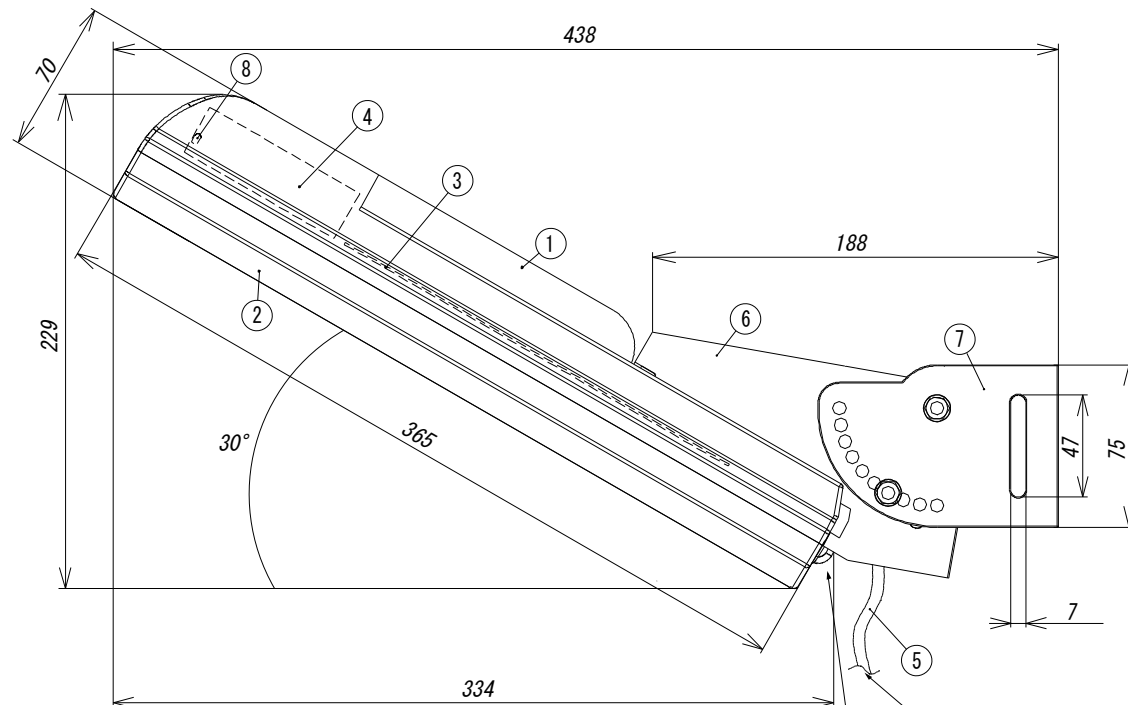

No.	部品名	個数	材質	摘要
1	本体	1	ポリカーボネート	ホワイト
2	グローブ	1	ポリカーボネート	クリア
3	LEDモジュール	1		LED6pcs
4	電源ユニット	1		
5	口出線	1	ビニル混合 VCTF	L=300mm 2×1.25mm ²
6	固定アーム	1	ガラス強化樹脂	ホワイト
7	可変アーム	1	ガラス強化樹脂	
8	照度センサ	1		電源ユニット搭載タイプ

取付場所	適合取付バンド板幅
鋼管ポール用	φ 60.5~89.1 10mm×2
	φ 100~180 25~30mm
電力柱用	φ 190~370 30~40mm

※取付場所により上表の取り付けバンドが必要で
別途ご手配ください。

口出線器具外300mm
ビニル混合VCTF 導体断面積1.25mm²

落下防止ワイヤー取付用穴

※照度センサとは周囲の明暗によって反応し、点灯/消灯の動作を行います。
設置環境により照度センサが正常に動作しない場合がありますので、下記のような場所での設置はお避け下さい。
・樹木や建物などの陰により、昼間でも暗い場所。(昼間点灯の原因)
・街路灯や看板などの照明で夜間でも明るい場所。(夜間不点灯の原因)
・本製品の照明の光が木影や物陰などによって光が反射し照度センサに影響を受ける場所。(夜間点滅の原因)
※製品改良のため、仕様・外観は予告なしに変更することがありますのでご了承ください。

Ecola

入力電圧	入力電流	消費電力	周波数	器具光束	光源寿命	照度センサ	質量	受圧面積	保護等級	電力会社 申請入力容量	図法	三角法	森山	森山	品名
100V	0.088A	8.6W	50Hz/ 60Hz	1030lm	120,000時間	搭載	1.0kg	正面：0.01m ² 側面：0.03m ²	IP68	8.8VA	尺度	FREE	2023/04/06	2023/04/06	LED防犯灯エコーM1-6AJ
											規格	JIS B0405 M JIS B0408 M	承認	設計	EM1-C6SY-AJ-77
株式会社CGS															
図番 EMD000302 改定番号 00															