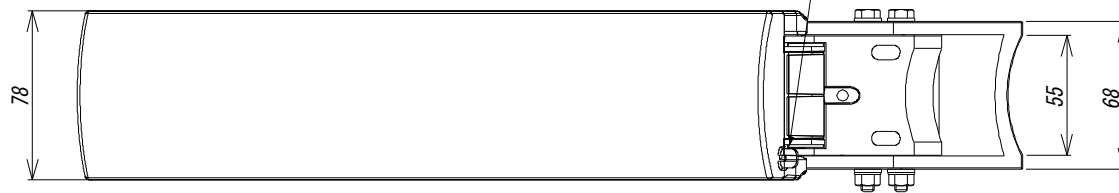

No.	部品名	個数	材質	摘要
1	本体	1	ポリカーボネート	ホワイト
2	グローブ	1	ポリカーボネート	クリア
3	LEDモジュール	1		LED6pcs
4	電源ユニット	1		
5	口出線	1	ビニル混合 VCTF	L=300mm 2×1.25mm ²
6	固定アーム	1	ガラス強化樹脂	ホワイト
7	可変アーム	1	ガラス強化樹脂	
8	照度センサ	1		電源ユニット搭載タイプ

取付場所	適合取付バンド板幅
鋼管ポール用	φ 60.5~89.1 10mm×2
	φ 100~180 25~30mm
電力柱用	φ 190~370 30~40mm

※取付場所により上表の取り付けバンドが必要で
別途ご手配ください。

口出線器具外300mm
ビニル混合VCTF 導体断面積1.25mm²

落下防止ワイヤー取付用穴

※照度センサとは周囲の明暗によって反応し、点灯/消灯の動作を行います。
設置環境により照度センサが正常に動作しない場合がありますので、下記のような場所での設置はお避け下さい。
・樹木や建物などの陰により、昼間でも暗い場所。(昼間点灯の原因)
・街路灯や看板などの照明で夜間でも明るい場所。(夜間不点灯の原因)
・本製品の照明の光が木影や物陰などによって光が反射し照度センサに影響を受ける場所。(夜間点滅の原因)
※製品改良のため、仕様・外観は予告なしに変更することがありますのでご了承ください。