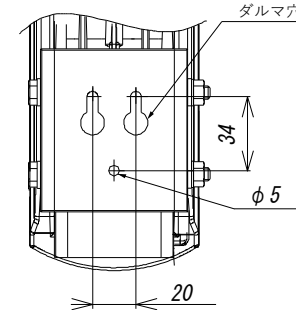

No.	部品名	個数	材質	摘要
1	本体	1	ポリカーボネート	ホワイト
2	グローブ	1	ポリカーボネート	クリア
3	LEDモジュール	1		LED6pcs
4	電源ユニット	1		
5	口出線	1	ビニル混合 VCTF	L=300mm 2×1.25mm ²
6	固定アーム	1	ガラス強化樹脂	ホワイト
7	可変アーム	1	ガラス強化樹脂	
8	照度センサ	1		電源ユニット搭載タイプ

取付場所	適合取付バンド板幅
鋼管ポール用	φ 60.5~89.1 10mm×2
	φ 100~180 25~30mm
電力柱用	φ 190~370 30~40mm

※取付場所により上表の取り付けバンドが必要で
別途ご手配ください。

口出線器具外300mm
ビニル混合VCTF 導体断面積1.25mm²

落下防止ワイヤー取付用穴

※照度センサとは周囲の明暗によって反応し、点灯/消灯の動作を行います。
設置環境により照度センサが正常に動作しない場合がありますので、下記のような場所での設置はお避け下さい。
・樹木や建物などの陰により、昼間でも暗い場所。(昼間点灯の原因)
・街路灯や看板などの照明で夜間でも明るい場所。(夜間不点灯の原因)
・本製品の照明の光が木影や物陰などによって光が反射し照度センサに影響を受ける場所。(夜間点滅の原因)
※製品改良のため、仕様・外観は予告なしに変更することがありますのでご了承ください。

Ecola

入力電圧	入力電流	消費電力	周波数	器具光束	光源寿命	照度センサ	質量	受圧面積	保護等級	電力会社 申請入力容量	図法	三角法	森山	森山	品名
100V	0.088A	8.6W	50Hz/ 60Hz	1030lm	120,000時間	搭載	1.0kg	正面：0.01m ² 側面：0.03m ²	IP68	8.8VA	尺度	FREE	2023/04/06	2023/04/06	LED防犯灯エコーM1-6AJ
											規格	JIS B0405 M JIS B0408 M	承認	設計	EM1-C6SY-AJ-77
株式会社CGS															
図番 EMD000302 改定番号 00															