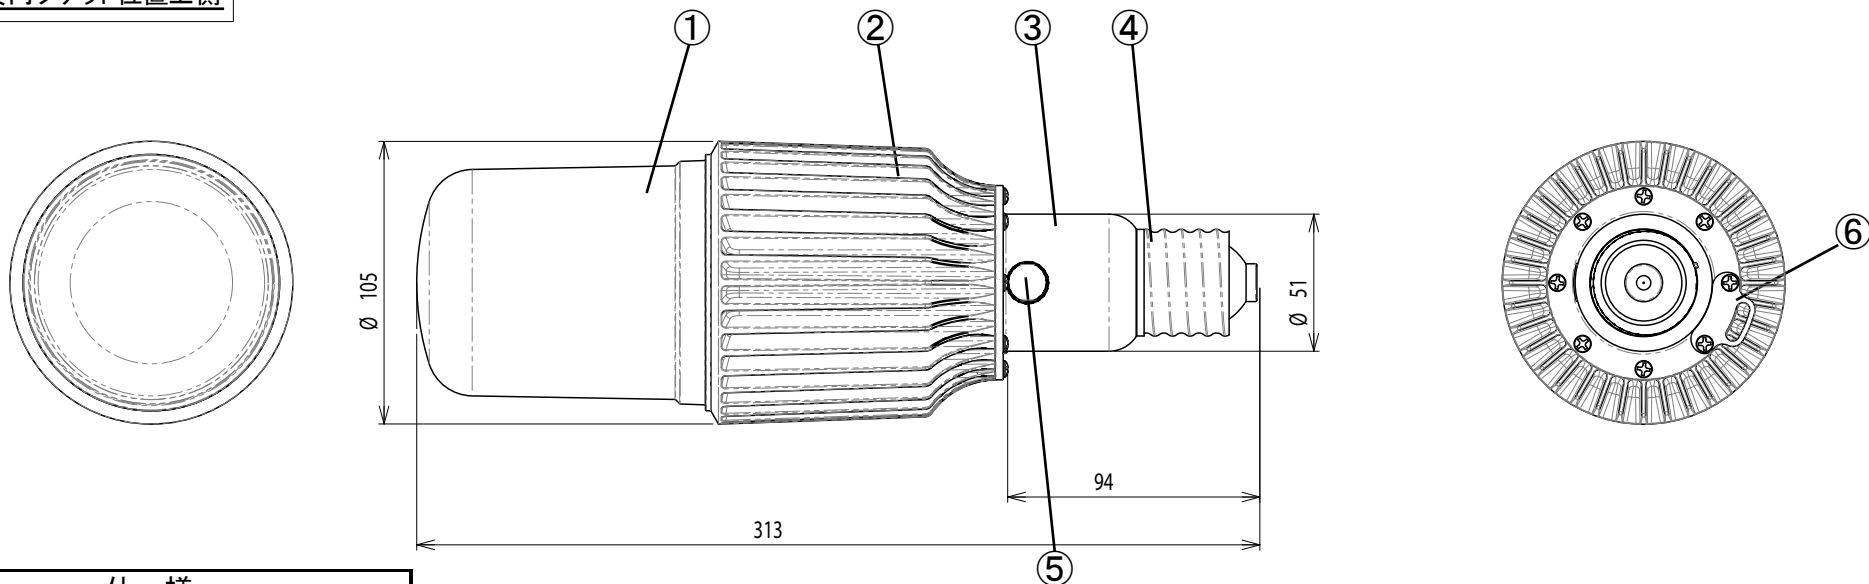

器具内ソケット位置上側

記号 No.	品名 DESCRIPTION	材質 MATERIAL	個数 QUANTITY	備考 REMARKS
①	グローブ	PC	1	透明
②	本体	AL	1	表面白塗装
③	ベース	PC	1	白
④	E39口金	-	1	
⑤	ベントフィルター	-	1	
⑥	ワイヤー用端子	SUS	1	

仕 様	
使用環境温度	-30°C~40°C
ランプ方向	器具内ソケット位置上側
特 性	
入力ランプ電流	1.05 A
定格ランプ電力	48 W
定格消費電力	電源1次 54 W
電力会社申請 入力容量	55VA [100VAC] 56VA [200VAC]
定格光束	5,500 Lm
色温度	5000 K
ランプ質量	1.37 kg
定格ランプ寿命	60,000 hrs

	日付 DATE	2017. 4. 1
	尺度SCALE	-
	訂正事項	

承認 APPROVED	検図 CHECKED	設計 ENGINEER	製図 DRAWN	図番 DRAWINGNo.
安田	森山	森山	森山	H00-20-3690E

製品名称 NAME	LEDランプエコボZ6
型式 TYPE	EZ6-01UE39-75

【ご使用上の注意】

電源は、専用電源UEP066-S048105-A1をご使用ください。